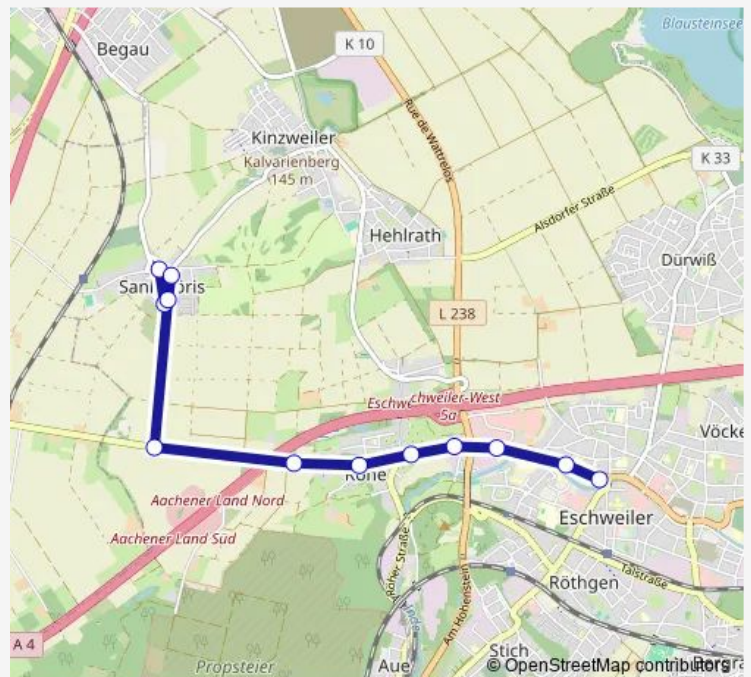

Direction

Eschweiler, Aue Auestraße — Eschweiler, Bushof

8 stops

[Open route schedule](#)

Eschweiler, Aue Auestraße

Eschweiler, Röhe Werk Aue

Eschweiler, Röhe Villa

Eschweiler, Röhe Schwan

Eschweiler, Röhe Aachener Straße

Eschweiler, Röhe Lederfabrik

Eschweiler, Steinstraße

Eschweiler, Bushof

Route schedule

Eschweiler, Aue Auestraße — Eschweiler, Bushof

Monday 07:25-17:25

Tuesday 07:25-17:25

Wednesday 07:25-17:25

Thursday 07:25-17:25

Friday 07:25-17:25

Saturday —

Sunday —

Route info

Direction: Eschweiler, Aue Auestraße

Stops: 8

Trip Duration: 0 hour 12 min

Direction

Eschweiler, St. Jöris Am Klosterweiher — Eschweiler, Bushof

12 stops

[Open route schedule](#)

Eschweiler, St. Jöris Am Klosterweiher

Eschweiler, St. Jöris Kirche

Eschweiler, St. Jöris Schule