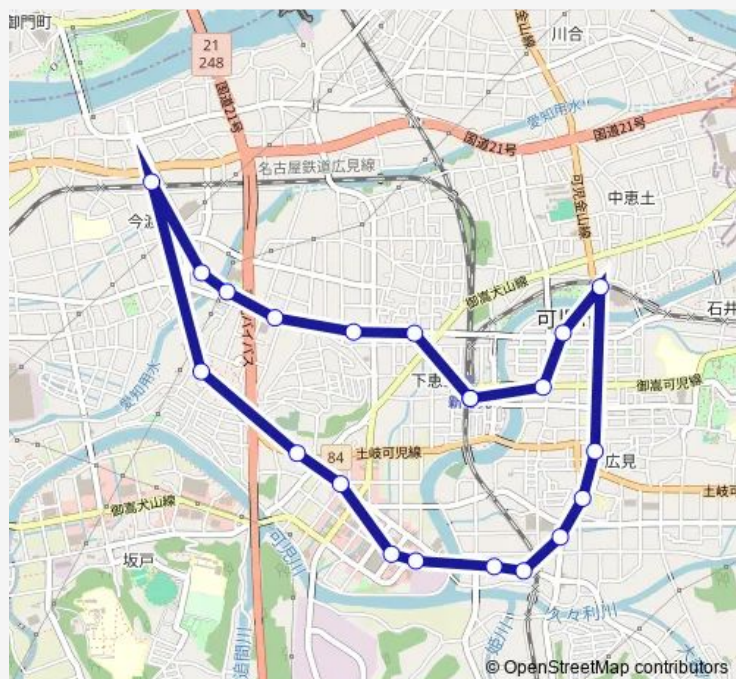

Bus さつきバス 2 中心循環線左回り

[Go to website](#)

Direction

可見駅 — 可見駅

21 stops

[Open route schedule](#)

- 可見駅
- 沓井
- 東上屋敷
- 東上屋敷西
- 文化創造センター
- 福祉センター
- 日本ライン今渡駅
- 徳野
- 舟岡公民館
- 舟岡
- ヨシツヤ可見店
- 鳥屋場橋西
- 鳥屋場橋
- 鳥屋場
- 中央通り
- 村木
- 広見
- ドン・キホーテ u n y 可见店
- 市役所
- 図書館
- 可见駅

Route schedule

可见駅 — 可见駅

Monday	08:30-17:18
Tuesday	08:30-17:18
Wednesday	08:30-17:18
Thursday	08:30-17:18
Friday	08:30-17:18
Saturday	08:30-17:18
Sunday	—

Route info

Direction: 可见駅

Stops: 21

Trip Duration: 0 hour 37 min

■ さつきバス 2 中心循環線左回り

BusMaps

Bus time schedules and route maps are available in an offline PDF at busmaps.com. Use the busmaps.com website to see live bus times, train schedule or subway schedule, and step-by-step directions for all public transit in Kani