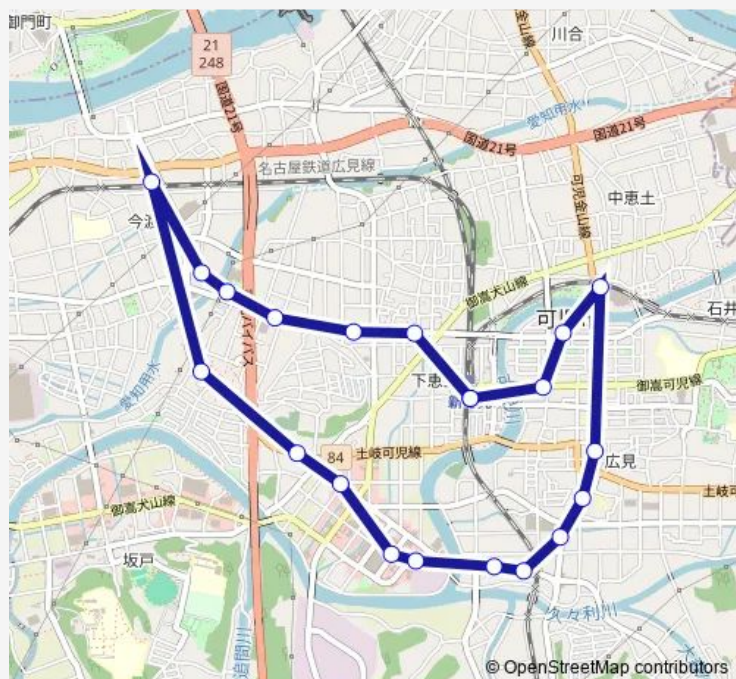

Bus さつきバス 2 中心循環線左回り

[Go to website](#)

Direction

可見駅 — 可見駅

21 stops

[Open route schedule](#)

- 可見駅
- 沓井
- 東上屋敷
- 東上屋敷西
- 文化創造センター
- 福祉センター
- 日本ライン今渡駅
- 徳野
- 舟岡公民館
- 舟岡
- ヨシツヤ可見店
- 鳥屋場橋西
- 鳥屋場橋
- 鳥屋場
- 中央通り
- 村木
- 広見
- ドン・キホーテ u n y 可見店
- 市役所
- 図書館
- 可見駅

Route schedule

可見駅 — 可見駅

Monday	08:30-17:18
Tuesday	08:30-17:18
Wednesday	08:30-17:18
Thursday	08:30-17:18
Friday	08:30-17:18
Saturday	08:30-17:18
Sunday	—

Route info

Direction: 可見駅

Stops: 21

Trip Duration: 0 hour 37 min

さつきバス 2 中心循環線左回り

BusMaps

Bus time schedules and route maps are available in an offline PDF at busmaps.com. Use the busmaps.com website to see live bus times, train schedule or subway schedule, and step-by-step directions for all public transit in Kani