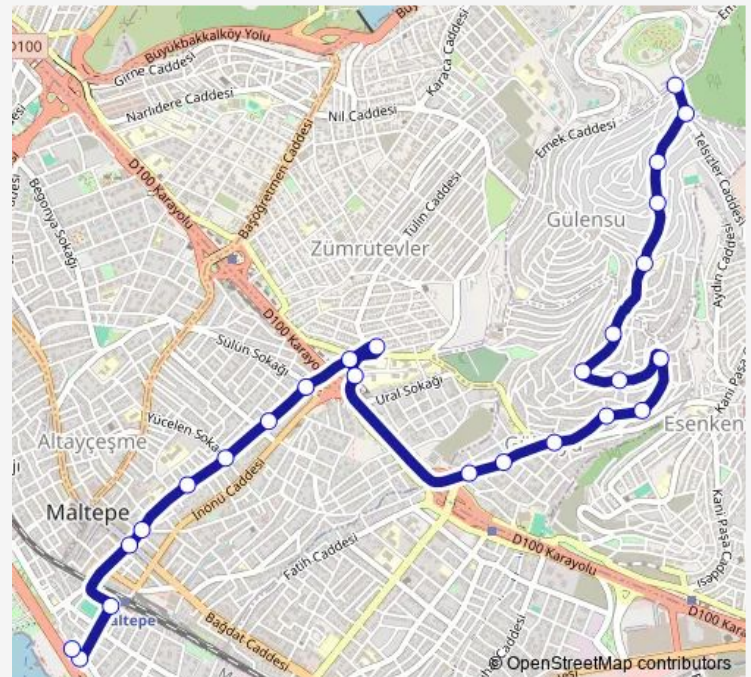

Saturday 06:00

Sunday 06:00

Route info

Direction: Telsizler Cad.

Stops: 26

Trip Duration: 0 hour 20 min

■ Maltepe-Gülsuyu-Gülensu — Maltepe - Gülsuyu - Gülensu

BusMaps

Telefon Santrali

Feyzullah Cad.

Şehit Nedim Özpolat Sk.

Maltepe İDO İskelesi Karşısı Ana depolama Alanı

Maltepe Sahil

Direction

Maltepe Sahil — Telsizler Cad.

24 stops

[Open route schedule](#)

Maltepe Sahil

Maltepe İDO İskelesi Karşısı Ana depolama Alanı

Şehit Nedim Özpolat Sk.

İnönü Cad.

İnönü Cad.

İnönü Cad.

Minibüs Durağı