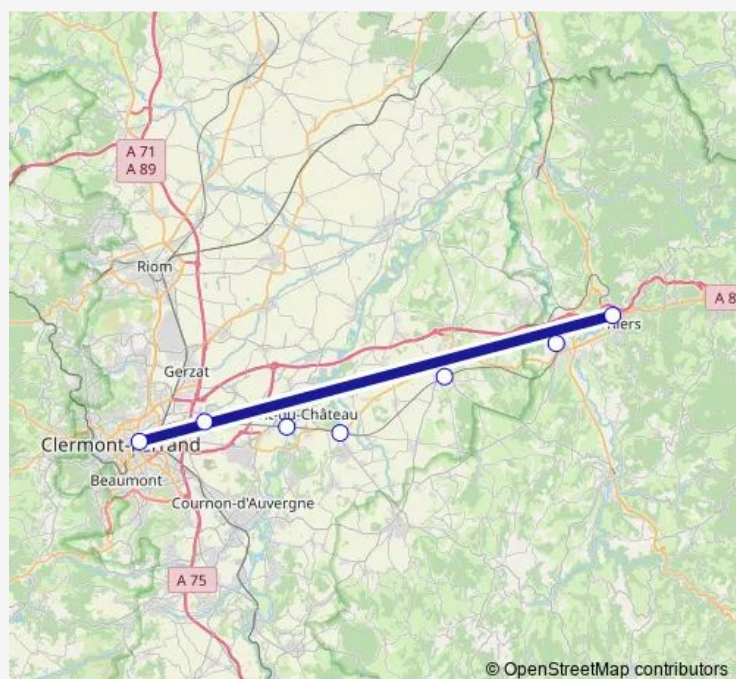

Gare de Vertaizon

Gare de Lezoux

Gare de Pont de Dore

Gare de Thiers

Route schedule

Gare de Clermont-Ferrand — Gare de Thiers

Monday 07:36-19:50

Tuesday 07:36-19:50

Wednesday 07:36-19:50

Thursday 07:36-19:50

Friday 07:36-19:50

Saturday 07:36-18:26

Sunday 12:20-18:26

Route info

Direction: Gare de Clermont-Ferrand

Stops: 7

Trip Duration: 0 hour 46 min

■ Thiers / Clermont (ligne 6)

Direction

Gare de Thiers — Gare de Clermont-Ferrand

7 stops

[Open route schedule](#)

Gare de Thiers

Gare de Pont de Dore

Tuesday 06:34-18:50

Wednesday 06:34-18:50

Thursday 06:34-18:50

Friday 06:34-18:50

Saturday 06:34-15:18

Sunday 08:50-15:18

Route info

Direction: Gare de Thiers