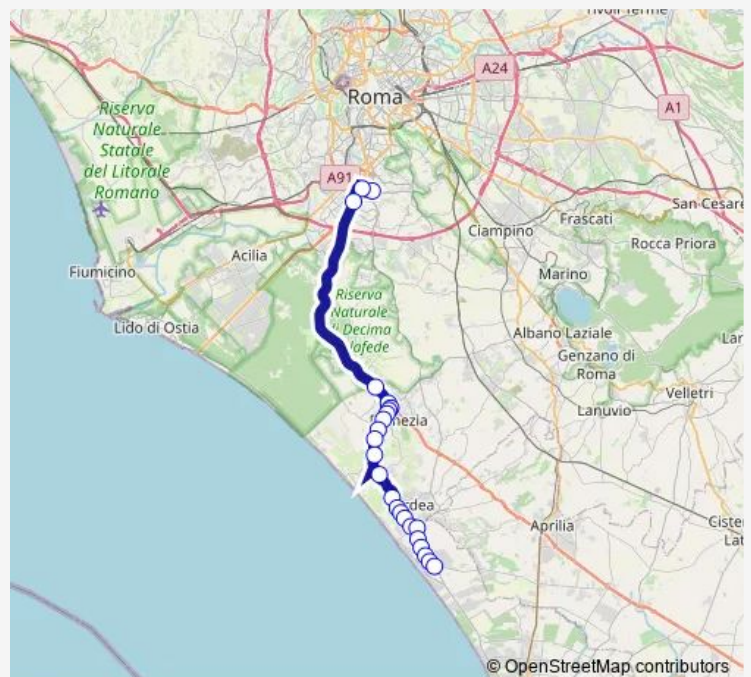

Bus Roma Laurentina - Tor S.Lorenzo # Cn235a

[Go to website](#)

**Direction**

Roma | Laurentina (Metro B) # f2693 — TOR S.Lorenzo | Via Pinete Via Campo di Carne # f12645

24 stops

[Open route schedule](#)

- Roma | Laurentina (Metro B) # f2693
- Roma | EUR Fermi (Metro B) # f15102
- Roma | Via Colombo Viale Oceano Atlantico # f2697
- Pomezia | Via Pontina (Monte d'Oro) # f2707
- Pomezia | Via Pontina (Italchimici) # f2709
- Pomezia | Via del Mare Via Pontina # f10414
- Pomezia | Via del Mare Via Cavour # f15160
- Pomezia | Via del Mare Via Matteotti # f12467
- Pomezia | Via del Mare Via Calvi # f12468
- Pomezia | Via del Mare (Pratica di M.) # f12469
- Pomezia | Via del Mare (La Macchiozza) # f12470
- Torvaianica | Via del Mare (Campo Selva) # f12471
- Torvaianica | Via Pratica di M. (Torvaianica Alta) # f14160
- Ardea | Via Pratica di Mare Via Trento # f14161
- Ardea | Via Pratica di Mare Viale Forlì # f14163
- Ardea | Via Pratica di Mare Via Napoli # f14164
- Ardea | Via Pratica di Mare Via Pavia # f14165
- Ardea | Via Pratica di Mare Via Bergamo # f14166
- Ardea | Via Severiana Via Pratica di Mare # f12640
- Ardea | Via Severiana Via Limose # f12641
- Ardea | Via Severiana Via Rosmarini # f12642

Route schedule

Roma | Laurentina (Metro B) # f2693 — TOR S.Lorenzo | Via Pinete Via Campo di Carne # f12645

Monday	14:50
Tuesday	14:50
Wednesday	14:50
Thursday	14:50
Friday	14:50
Saturday	14:50
Sunday	—

Route info

Direction: Roma | Laurentina (Metro B) # f2693

Stops: 24

Trip Duration: 1 hour 0 min

Roma Laurentina - Tor S.Lorenzo # Cn235a

TOR S.Lorenzo | Viale S. Lorenzo Via Koala # f12643

Ardea | Tor San Lorenzo # f12644

TOR S.Lorenzo | Via Pinete Via Campo di Carne # f12645

Bus time schedules and route maps are available in an offline PDF at [busmaps.com](https://busmaps.com). Use the [busmaps.com](https://busmaps.com) website to see live bus times, train schedule or subway schedule, and step-by-step directions for all public transit in Ardea