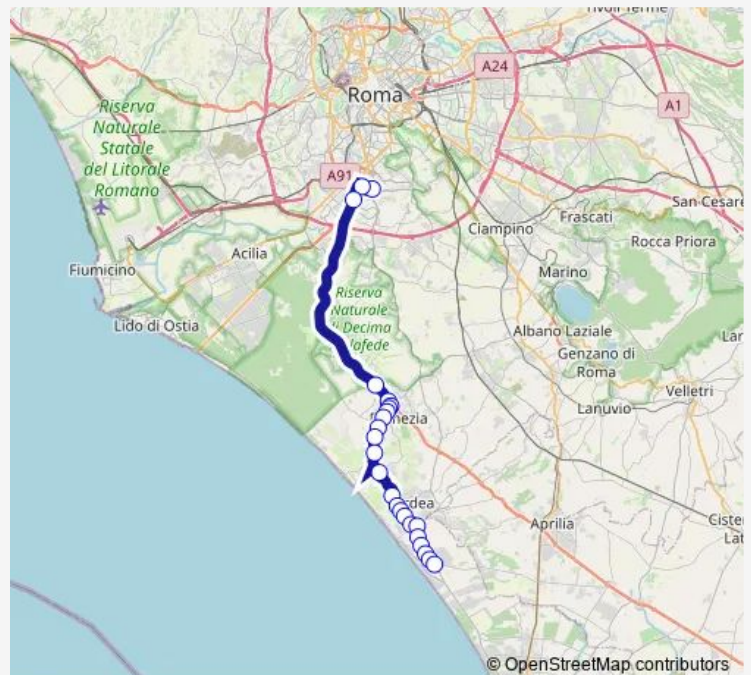

Bus Roma Laurentina - Tor S.Lorenzo # Cn235a

[Go to website](#)

Direction

Roma | Laurentina (Metro B) # f2693 — TOR S.Lorenzo | Via Pinete Via Campo di Carne # f12645

24 stops

[Open route schedule](#)

- Roma | Laurentina (Metro B) # f2693
- Roma | EUR Fermi (Metro B) # f15102
- Roma | Via Colombo Viale Oceano Atlantico # f2697
- Pomezia | Via Pontina (Monte d'Oro) # f2707
- Pomezia | Via Pontina (Italchimici) # f2709
- Pomezia | Via del Mare Via Pontina # f10414
- Pomezia | Via del Mare Via Cavour # f15160
- Pomezia | Via del Mare Via Matteotti # f12467
- Pomezia | Via del Mare Via Calvi # f12468
- Pomezia | Via del Mare (Pratica di M.) # f12469
- Pomezia | Via del Mare (La Macchiozza) # f12470
- Torvaianica | Via del Mare (Campo Selva) # f12471
- Torvaianica | Via Pratica di M. (Torvaianica Alta) # f14160
- Ardea | Via Pratica di Mare Via Trento # f14161
- Ardea | Via Pratica di Mare Viale Forlì # f14163
- Ardea | Via Pratica di Mare Via Napoli # f14164
- Ardea | Via Pratica di Mare Via Pavia # f14165
- Ardea | Via Pratica di Mare Via Bergamo # f14166
- Ardea | Via Severiana Via Pratica di Mare # f12640
- Ardea | Via Severiana Via Limose # f12641
- Ardea | Via Severiana Via Rosmarini # f12642

Route schedule

Roma | Laurentina (Metro B) # f2693 — TOR S.Lorenzo | Via Pinete Via Campo di Carne # f12645

Monday	14:50
Tuesday	14:50
Wednesday	14:50
Thursday	14:50
Friday	14:50
Saturday	14:50
Sunday	—

Route info

Direction: Roma | Laurentina (Metro B) # f2693

Stops: 24

Trip Duration: 1 hour 0 min

Roma Laurentina - Tor S.Lorenzo # Cn235a

TOR S.Lorenzo | Viale S. Lorenzo Via Koala # f12643

Ardea | Tor San Lorenzo # f12644

TOR S.Lorenzo | Via Pinete Via Campo di Carne # f12645

Bus time schedules and route maps are available in an offline PDF at busmaps.com. Use the busmaps.com website to see live bus times, train schedule or subway schedule, and step-by-step directions for all public transit in Ardea