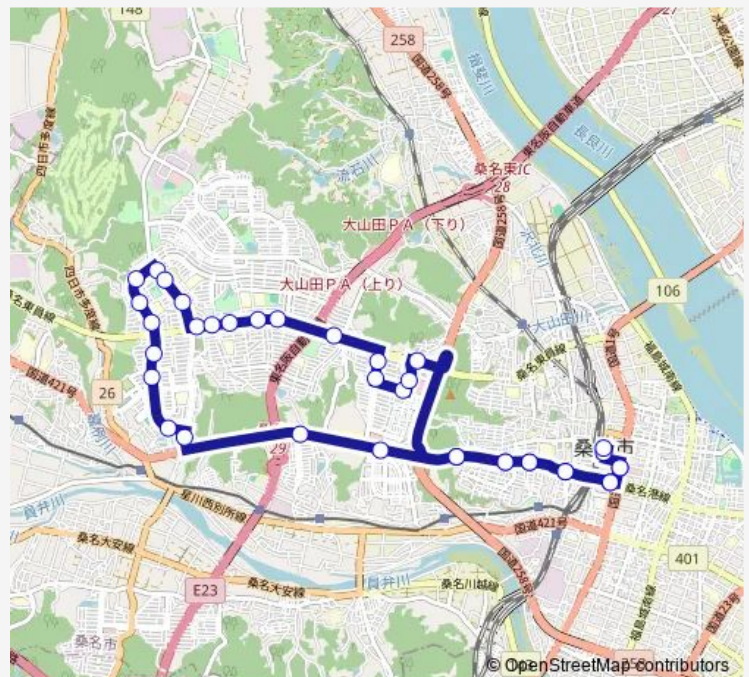

桑名高校口

市役所前 (桑名)

桑名シティホテル前 (桑名)

Route schedule

大山田団地 — 桑名駅前 (桑名)

Monday 21:28

Tuesday 21:28

Wednesday 21:28

Thursday 21:28

Friday 21:28

Saturday —

Sunday —

Route info

Direction: 大山田団地

Stops: 22

Trip Duration: 0 hour 22 min

■ 桑名大山田団地線

BusMaps

Direction

桑名駅前 (桑名) — 星見ヶ丘南

27 stops

[Open route schedule](#)

桑名駅前 (桑名)

桑名シティホテル前 (桑名)

市役所前 (桑名)

桑名高校口

桑名高校前

桜通り (桑名)

太夫

イオンモール桑名口

イオンモール桑名

新西方