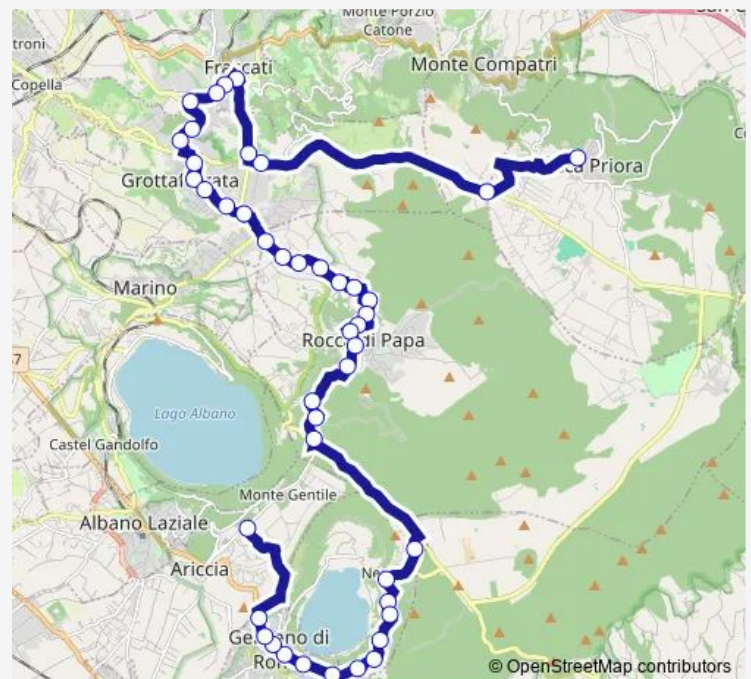

### Route schedule

Rocca Priora | Via Olmi (Chiesa) # f12938 — Ariccia | Palasport # f3603

Monday	06:45
Tuesday	06:45
Wednesday	06:45
Thursday	06:45
Friday	06:45
Saturday	—
Sunday	—

### Route info

Direction: Rocca Priora | Via Olmi (Chiesa) # f12938

Stops: 44

Trip Duration: 1 hour 16 min

Rocca Priora - Ariccia (Comune) # VI650a

Rocca Di Papa | Via Frascati (Cimitero) # f12833

Rocca Di Papa | Via Frascati, 200 # f12834