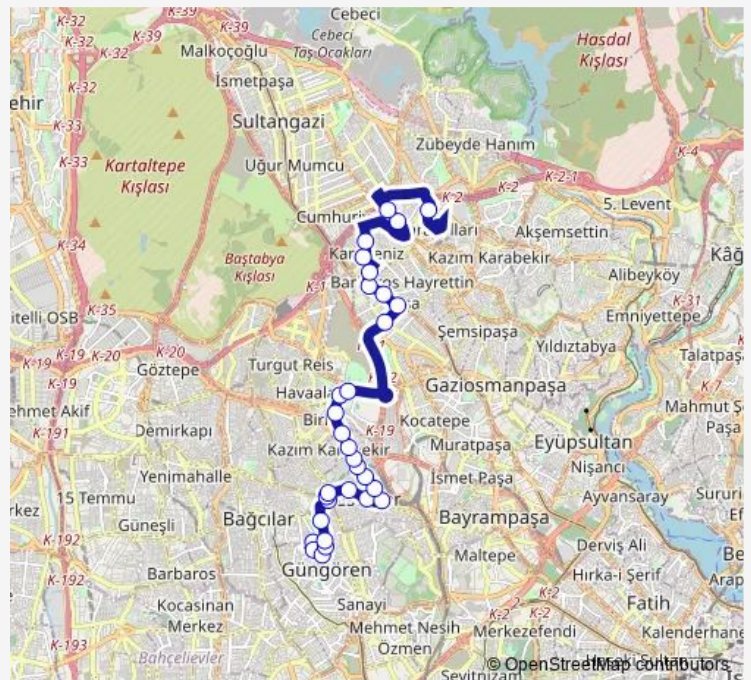

Bus Gaziosmanpaşa Taksim Eğitim VE Araştırma Hastanesi-Bağcılar Hastane Bağcılar - Habibler

[Go to website](#)

Direction

Minibüs Durağı — Minibüs Durağı

31 stops

[Open route schedule](#)

Minibüs Durağı

Bağcılar Devlet Hast

Thursday 05:45

Friday 05:45

Saturday 05:45

Sunday 05:45

Route info

Direction: Minibüs Durağı

Stops: 31

Trip Duration: 0 hour 34 min