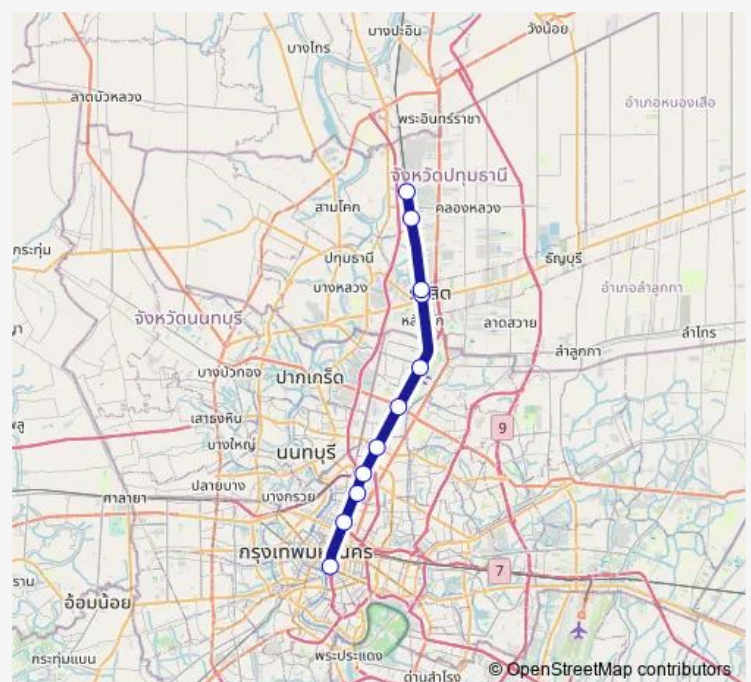

Rail 201 กรุงเทพ - พิษณุโลก; Bangkok - Phitsanulok

[Go to website](#)

Direction

SRT กรุงเทพ; Srt Bangkok — SRT ม.ธรรมศาสตร์; Srt Thammasat University

11 stops

[Open route schedule](#)

SRT กรุงเทพ; Srt Bangkok

SRT สามเสน; Srt Sam Sen

SRT ชุมทางบางซื่อ; Srt Bang Sue Junction

SRT นิคมรถไฟ กม.11; Srt Nikhom Rotphai Khomo Sip-et

SRT บางเขน; Srt Bang Khen

SRT หลักสี่; Srt Lak Si

SRT ดอนเมือง; Srt Don Muang

SRT คลองรังสิต; Srt Khlong Rangsit

SRT รังสิต; Srt Rangsit

SRT เชียงราก; Srt Chiang Rak

SRT ม.ธรรมศาสตร์; Srt Thammasat University

Route schedule

SRT กรุงเทพ; Srt Bangkok — SRT ม.ธรรมศาสตร์; Srt Thammasat University

Monday 09:30

Tuesday 09:30

Wednesday 09:30

Thursday 09:30

Friday 09:30

Saturday 09:30

Sunday 09:30

Route info

Direction: SRT กรุงเทพ; Srt Bangkok

Stops: 11

Trip Duration: 1 hour 12 min