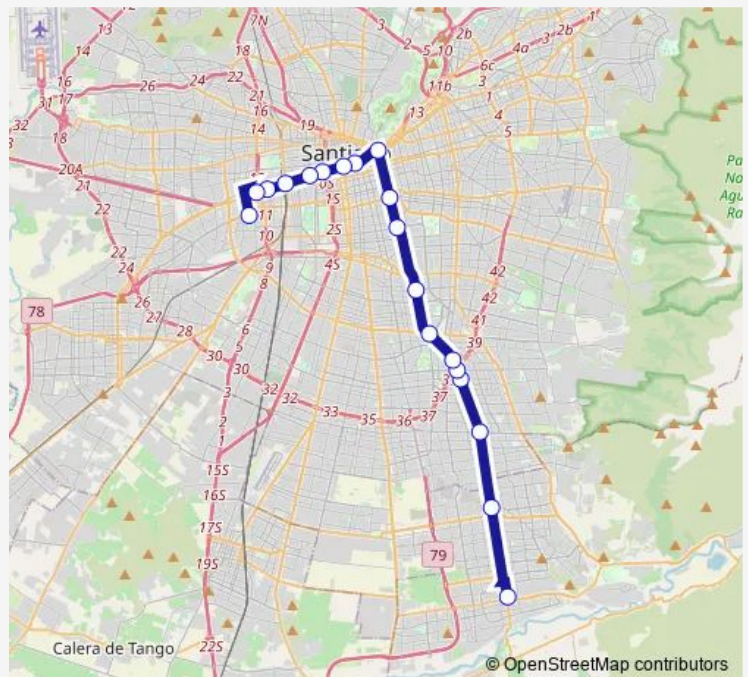

Pd198-Parada 2 / (M) Camino Agrícola

Pd204-Parada 2 / (M) Ñuble

Pd1607-Parada 1 / (M) Irrarázaval

Pc86-Parada 4 / Plaza Italia

Pa182-Parada 2 / (M) Santa Lucía

Pa183-Parada 3 / (M) Universidad de Chile

Pa185-Parada 3 / (M) Los Héroes

Pa187-Parada 1 / (M) República

Pa16-Parada 2 / (M) Estación Central

Pi345-Parada 2 / (M) Universidad de Santiago

Pi449-Parada 6 / (M) San Alberto Hurtado

Pi1841-General Amengual / esq. Callejón Ugarte

Route schedule

Pf126-Balmaceda / esq. 21 de Mayo — Pi1841-General Amengual / esq. Callejón Ugarte

Monday	00:00
Tuesday	00:00
Wednesday	00:00
Thursday	00:00
Friday	00:00
Saturday	—
Sunday	—

Route info

Direction: Pf126-Balmaceda / esq. 21 de Mayo

Stops: 19

Trip Duration: 1 hour 27 min

210e — Estacion Central - Puente Alto

Direction

Pi910-Parada 6 / Concón — Pf88-Parada 1 / (M) Plaza de Puente Alto

21 stops

[Open route schedule](#)

Pi910-Parada 6 / Concón