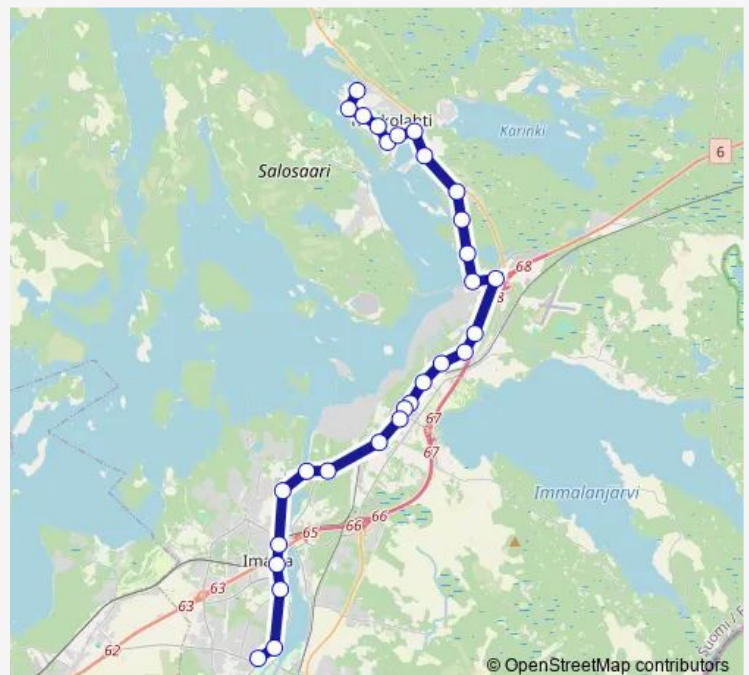

Thursday 10:20-16:15

Friday 10:20-16:15

Saturday —

Sunday —

Route info

Direction: Kerrostie th E

Stops: 29

Trip Duration: 0 hour 35 min

Ruokolahti - Imatra - Imatrankoski

BusMaps

Sulattimo E

Tornansilta L

Tainionkosken koulu E

Keskusliikenneasema

Imatran Virastotalo E

Imatran uimahalli E