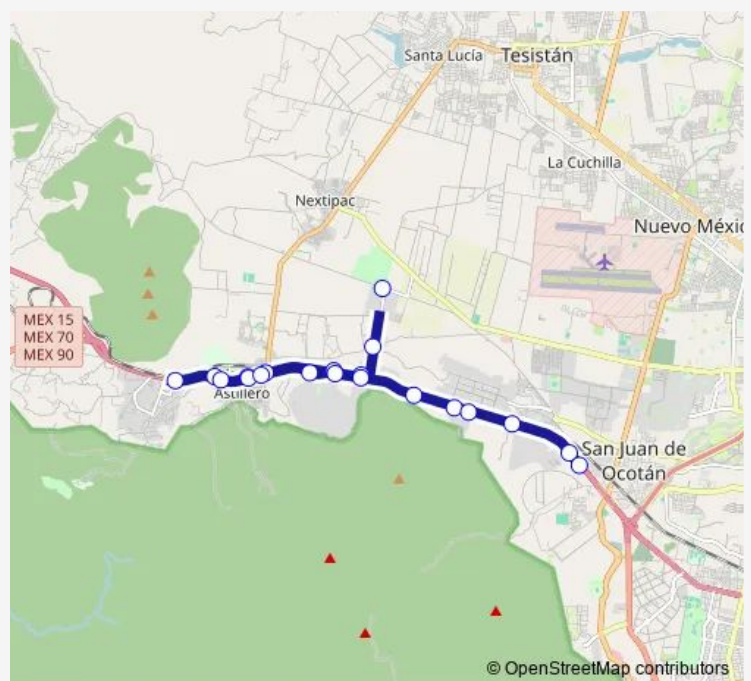

Bus L-1B Línea 1-B del Sistema Integral de Tren Ligero Cucba-Aviación

[Go to website](#)

Direction

Cucba — Jimenez Autocamiones

20 stops

[Open route schedule](#)

- Cucba
- Jilguero 2
- Ramon Padilla
- Puente Pinar DE LA Venta
- Crucero Nextipac
- Venta DEL Astillero
- Ejido
- LA Primavera
- Belenes
- Manuel Garcia
- Allende
- Pinar DE LA Venta 1
- Pinar DE LA Venta 2
- Diana
- Parque DE Contenedores
- West Plaza Park
- Technology Park
- Rancho Contento
- Progreso
- Jimenez Autocamiones

Route schedule

Cucba — Jimenez Autocamiones

Monday	00:00
Tuesday	00:00
Wednesday	00:00
Thursday	00:00
Friday	00:00
Saturday	00:00
Sunday	00:00

Route info

Direction: Cucba

Stops: 20

Trip Duration: 0 hour 50 min

**L-1B — Línea 1-B del Sistema Integral de Tren Ligero
Cucba-Aviación**

Direction

Aviacion — Cucba

11 stops

[Open route schedule](#)

Aviacion

Bimbo

Daosa

LA Moderna

Bosques Vallarta

Technology Park I

Technology Park 2

Gasolinera Technology Park

Entronque Cucba

Jilguero 1

Cucba