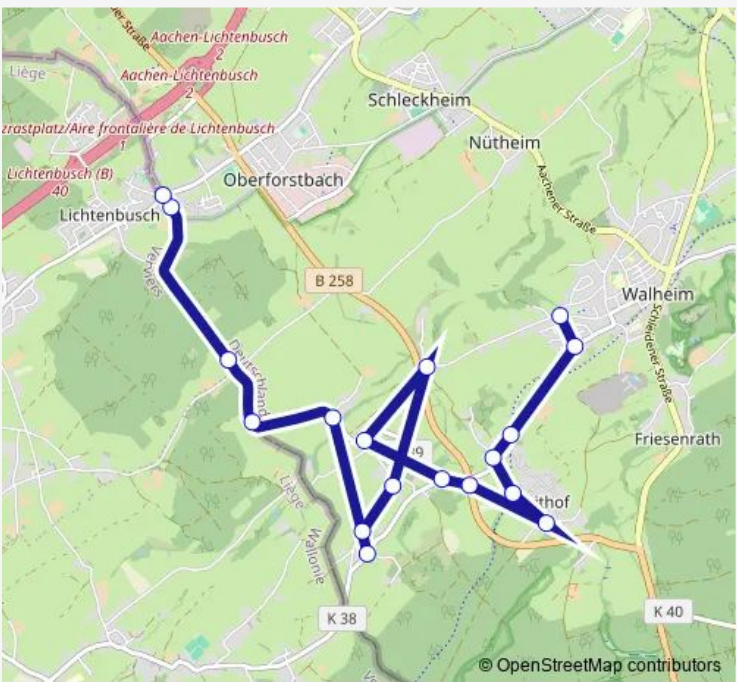

Demand and Response Bus Service Netliner

[Go to website](#)

Direction
 Aachen, Lichtenbusch — Aachen, Walheim Hasbach
 18 stops
[Open route schedule](#)

- Aachen, Lichtenbusch
- Aachen, Lichtenbusch Kirche
- Aachen, Lichtenbusch Broichhausen
- Aachen, Sief Abzweigung
- Aachen, Sief Baumgartsweg
- Aachen, Sief Schule
- Aachen, Walheim Eisenhütte (Hospiz am Iterbach)
- Aachen, Sief Pfeiferweg
- Aachen, Sief Wilbank
- Aachen, Sief Magelspfad
- Aachen, Sief Radermacher
- Aachen, Schmithof Schmithofer Straße
- Aachen, Schmithof Schule
- Aachen, Schmithof Vennbahn
- Aachen, Schmithof Kirche
- Aachen, Schmithof Ardennenstraße
- Aachen, Walheim Mütschenpfehl
- Aachen, Walheim Hasbach

Route schedule
 Aachen, Lichtenbusch — Aachen, Walheim Hasbach

Monday	—
Tuesday	—
Wednesday	—
Thursday	—
Friday	—
Saturday	07:42-21:42
Sunday	08:42-21:42

Route info
 Direction: Aachen, Lichtenbusch
 Stops: 18
 Trip Duration: 0 hour 18 min

Direction

Aachen, Walheim Hasbach — Aachen, Lichtenbusch

18 stops

[Open route schedule](#)

Aachen, Walheim Hasbach

Aachen, Walheim Mütschenpfehl

Aachen, Schmithof Ardennenstraße

Aachen, Schmithof Kirche

Monday —

Tuesday —

Wednesday —

Thursday —

Friday —

Saturday 07:26-22:26

Sunday 09:26-22:26

Route info