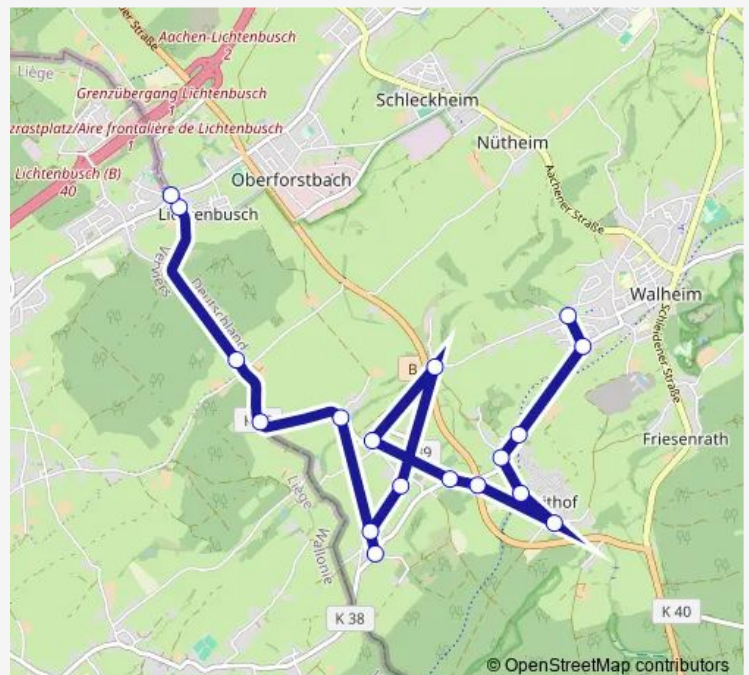

### Direction

Aachen, Lichtenbusch — Aachen, Walheim Hasbach

18 stops

[Open route schedule](#)

- Aachen, Lichtenbusch
- Aachen, Lichtenbusch Kirche
- Aachen, Lichtenbusch Broichhausen
- Aachen, Sief Abzweigung
- Aachen, Sief Baumgartsweg
- Aachen, Sief Schule
- Aachen, Walheim Eisenhütte (Hospiz am Iterbach)
- Aachen, Sief Pfeiferweg
- Aachen, Sief Wilbank
- Aachen, Sief Magelspfad
- Aachen, Sief Radermacher
- Aachen, Schmithof Schmithofer Straße
- Aachen, Schmithof Schule
- Aachen, Schmithof Vennbahn
- Aachen, Schmithof Kirche
- Aachen, Schmithof Ardennenstraße
- Aachen, Walheim Mütschenpfehl
- Aachen, Walheim Hasbach

### Route schedule

Aachen, Lichtenbusch — Aachen, Walheim Hasbach

Monday	—
Tuesday	—
Wednesday	—
Thursday	—
Friday	—
Saturday	07:42-21:42
Sunday	08:42-21:42

### Route info

Direction: Aachen, Lichtenbusch

Stops: 18

Trip Duration: 0 hour 18 min

## Route schedule

Aachen, Walheim Hasbach — Aachen, Lichtenbusch

Monday

—

Tuesday

—

Wednesday

—