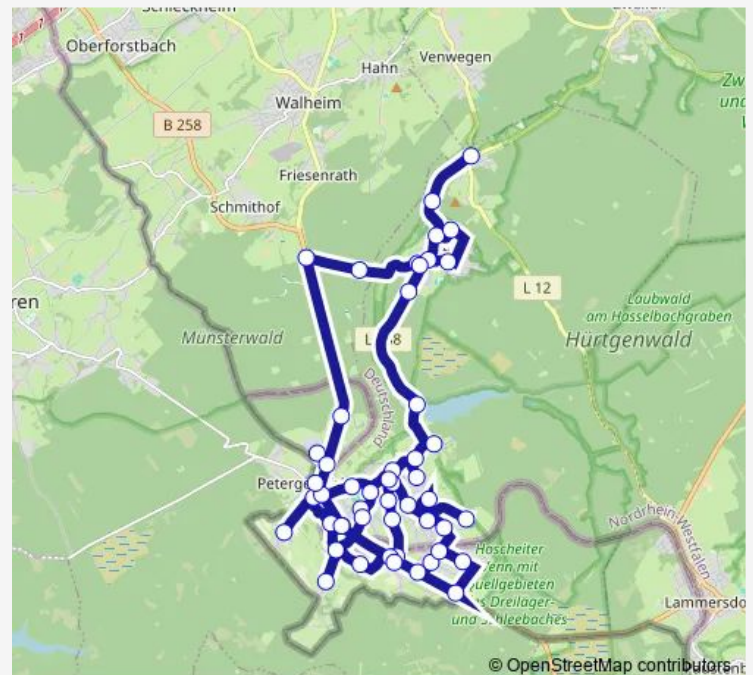

Thursday 08:00-19:30

Friday 08:00-19:30

Saturday —

Sunday —

Route info

Direction: Roetgen, Post

Stops: 51

Trip Duration: 0 hour 55 min

Netliner

BusMaps

Roetgen, Schwerzfelder Straße

Roetgen, Schwerzfeld (Netliner-Spot)

Roetgen, Charliersmühle (Netliner-Spot)

Roetgen, Offermannstraße/Hofstraße

Roetgen, Mühlenstraße

Roetgen, Wanderstation

Roetgen, Raerener Straße (Netliner-Spot)

Roetgen, Am Münsterwald (Netliner-Spot)

Roetgen, Gewerbegebiet

Roetgen, Münsterbildchen

Aachen, Friesenrath Relais Königsberg

Roetgen, Rott Rotterdell

Roetgen, Rott Königsberger Straße

Sunday —

Route info

Direction: Roetgen, Post

Stops: 51

Trip Duration: 0 hour 55 min

Roetgen, Mühlenstraße

Roetgen, Offermannstraße/Hofstraße

Roetgen, Charliersmühle (Netliner-Spot)