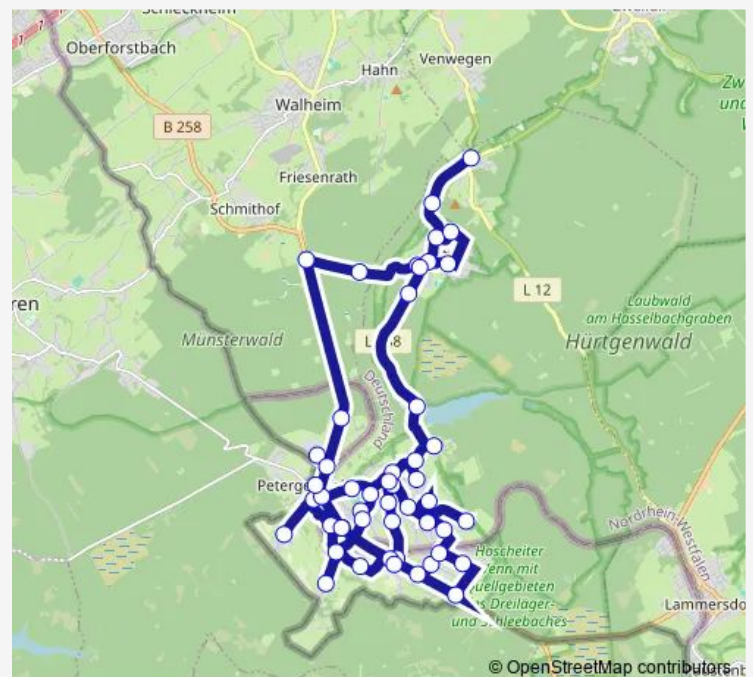

Roetgen, Süd

Roetgen, Willemslägerweg

Roetgen, Neustraße Süd (Netliner-Spot)

Roetgen, Neustraße

Roetgen, Buchenhain (Netliner-Spot)

Roetgen, Schleebachbrücke (Netliner-Spot)

Roetgen, Vogelsangstraße

Roetgen, Waldstraße (Netliner-Spot)

Thursday 08:00-19:30

Friday 08:00-19:30

Saturday —

Sunday —

Route info

Direction: Roetgen, Post

Stops: 51

Trip Duration: 0 hour 55 min

Netliner

BusMaps

Roetgen, Schwerzfelder Straße

Roetgen, Schwerzfeld (Netliner-Spot)

Roetgen, Charliersmühle (Netliner-Spot)

Roetgen, Offermannstraße/Hofstraße

Roetgen, Mühlenstraße

Roetgen, Wanderstation

Roetgen, Raerener Straße (Netliner-Spot)

Roetgen, Am Münsterwald (Netliner-Spot)

Roetgen, Gewerbegebiet

Roetgen, Münsterbildchen

Aachen, Friesenrath Relais Königsberg

Roetgen, Rott Rotterdell

Roetgen, Rott Königsberger Straße