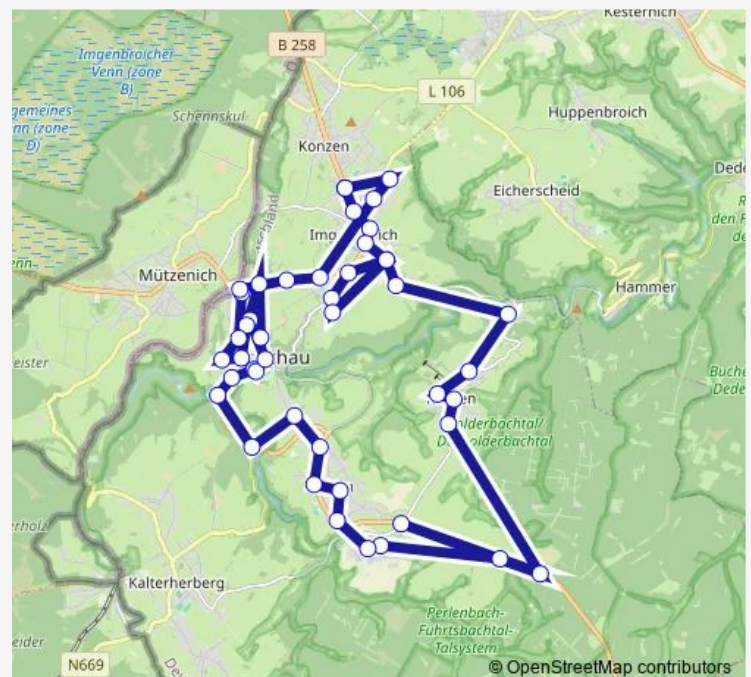

Rott Roetgener Straße sw

Roetgen, Rott Kirche

Roetgen, Rott Lammersdorfer Straße (Netliner-Spot)

Roetgen, Rott Lensbachstraße (Netliner-Spot)

Roetgen, Rott Kindergarten

Rott Vichttalweg lw

Roetgen, Mulartshütte

Wednesday —

Thursday 19:30

Friday 19:30

Saturday —

Sunday —

Route info

Direction: Roetgen, Post

Stops: 21

Trip Duration: 0 hour 23 min

Netliner

BusMaps

Direction

Monschau, Biesweg/Vennbad — Monschau, Imgenbroich Bushof

29 stops

[Open route schedule](#)

Monschau, Biesweg/Vennbad

Monschau, St. Vither Straße

Monschau, Dreistegen

Monschau, Perlenau

Höfen Heidgen (beide Richtungen)

Monschau, Höfen Josefsheim

Monschau, Höfen Kirche

Monschau, Höfen Neue Straße (Netliner-Spot)

Monschau, Höfen Hermesstraße