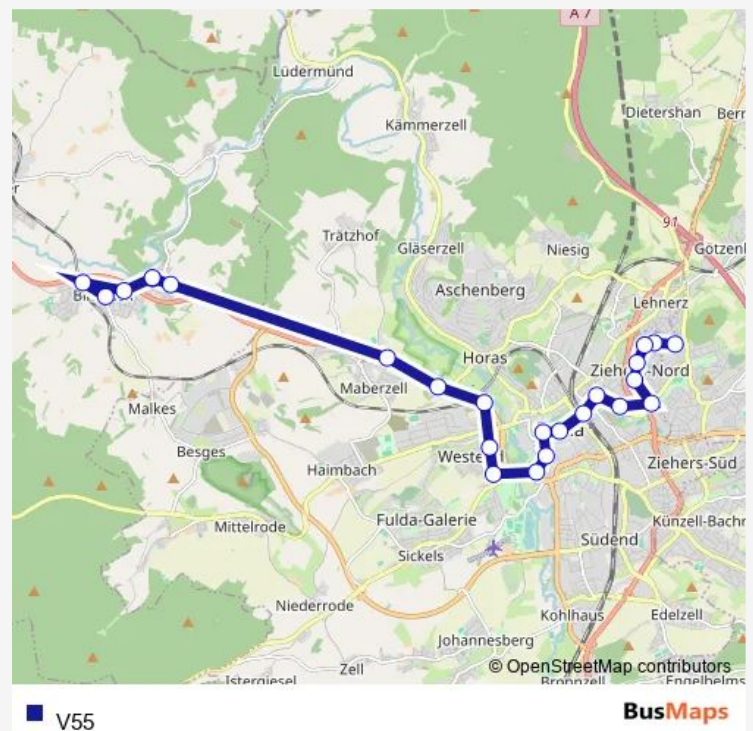

Direction

Petersberg Konrad-Adenauer-Schule — Großenlöder-Bimbach Gaststätte Linde

24 stops

[Open route schedule](#)

Petersberg Konrad-Adenauer-Schule

Petersberg Berufsbildungszentrum

Fulda Von-Galen-Straße

Fulda Wirmerstraße

Fulda Platz der Weißen Rose

Fulda Waidesgrund

Fulda Pfaffenpfad

Fulda Ochsenwiese

Fulda Tunnel Magdeburger Straße

Fulda Stadtschloss

Fulda Dom

Friday 13:25

Saturday —

Sunday —

Route info

Direction: Petersberg Konrad-Adenauer-Schule

Stops: 24

Trip Duration: 0 hour 35 min

Großenlüder-Bimbach Feuerwehrhaus

Großenlüder-Bimbach Im Lüdertal

Großenlüder-Bimbach Gaststätte Linde

V55 Bus time schedules and route maps are available in an offline PDF at busmaps.com. Use the busmaps.com website to see live bus times, train schedule or subway schedule, and step-by-step directions for all public transit in Fulda