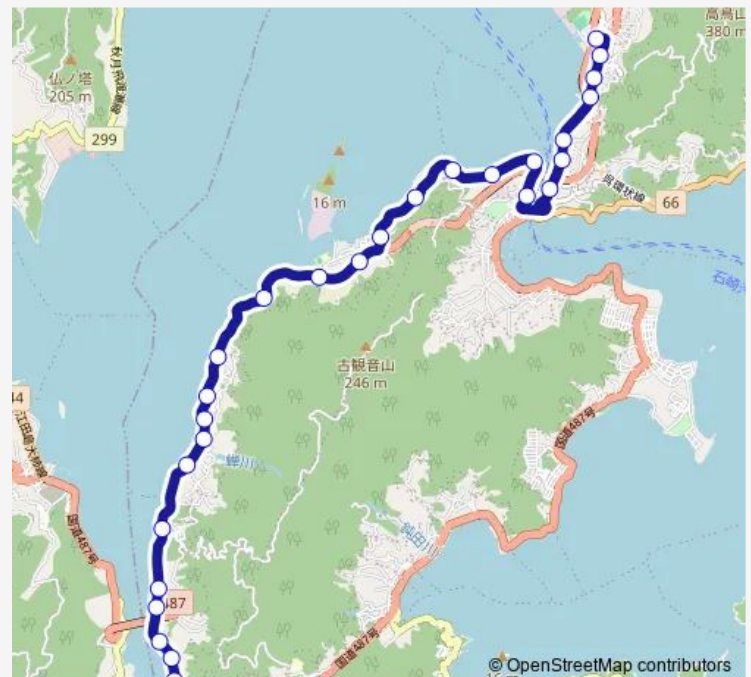

Saturday 06:50-19:43

Sunday 06:50-19:43

Route info

Direction: 鍋棧橋

Stops: 30

Trip Duration: 0 hour 28 min

■ 呉市生活バス 田原藤の脇線

流田

早瀬大橋北

早瀬大橋

早瀬棧橋前

南浜

鳥ヶ首

鯉の浦

藤の脇棧橋

藤の脇