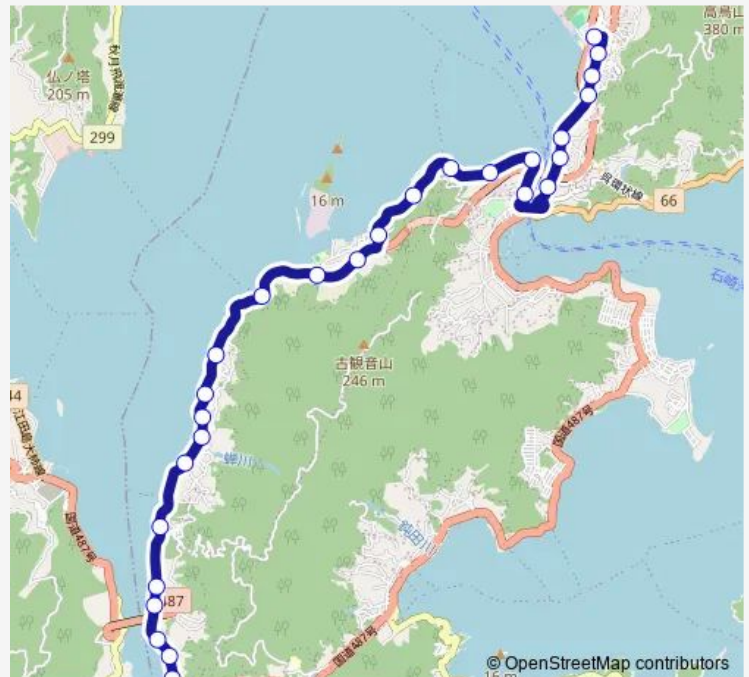

Saturday 06:50-19:43

Sunday 06:50-19:43

Route info

Direction: 鍋棧橋

Stops: 30

Trip Duration: 0 hour 28 min

呉市生活バス 田原藤の脇線

流田

早瀬大橋北

早瀬大橋

早瀬棧橋前

南浜

鳥ヶ首

鯉の浦

藤の脇棧橋

藤の脇