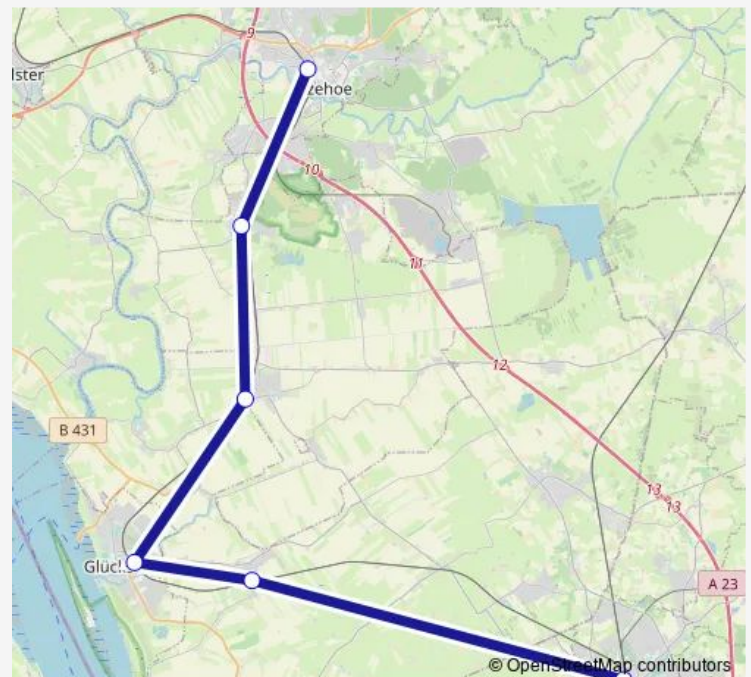

Bus RE7-Sev

[Go to website](#)

Direction

Kiel Hbf Kaistraße — Hauptbahnhof/Zob

4 stops

[Open route schedule](#)

Kiel Hbf Kaistraße

Neumünster

Hamburg Dammtor

Hauptbahnhof/Zob

Route schedule

Kiel Hbf Kaistraße — Hauptbahnhof/Zob

Monday	—
Tuesday	—
Wednesday	—
Thursday	—
Friday	22:05
Saturday	01:05
Sunday	—

Route info

Direction: Kiel Hbf Kaistraße

Stops: 4

Trip Duration: 1 hour 46 min

■ RE7-Sev

BusMaps

Direction

Pinneberg — Itzehoe

3 stops

[Open route schedule](#)

Pinneberg

Elmshorn

Itzehoe

Route schedule

Pinneberg — Itzehoe

Monday	—
Tuesday	—
Wednesday	—
Thursday	—
Friday	—
Saturday	16:09-23:16
Sunday	05:59-23:16

Route info

Direction: Pinneberg

Stops: 3