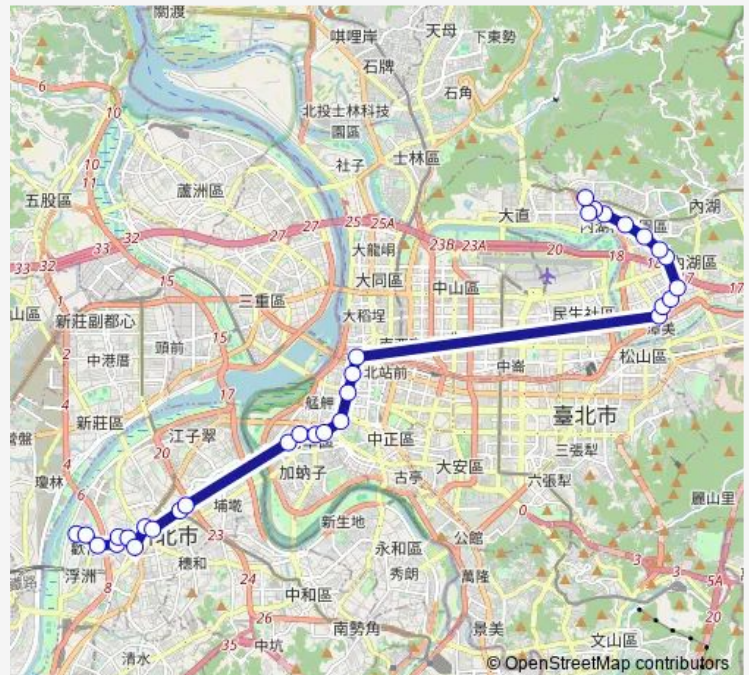

潭美國小(舊宗)

捷運北門站

中華路北站

捷運西門站

小南門

聯合醫院和平院區

觥舁大道

萬華車站

時報大樓

雙園街口

華翠大橋

Route schedule

內湖基湖路口 — 歡仔園

Monday 18:00-18:30

Tuesday 18:00-18:30

Wednesday 18:00-18:30

Thursday 18:00-18:30

Friday 18:00-18:30

Saturday —

Sunday —

Route info

Direction: 內湖基湖路口

Stops: 37

Trip Duration: 6 hour 0 min

■ 內科通勤專車21 — 板橋-內科

中山國中(縣民大道)

新北板橋公車站

萬坪公園

北門街

林家花園

接雲寺

大觀國小