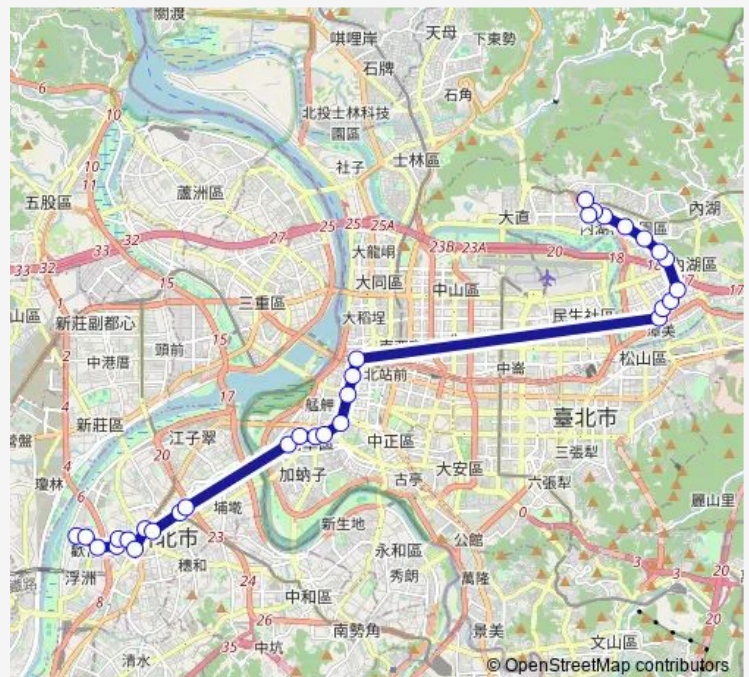

中華路北站

捷運西門站

小南門

聯合醫院和平院區

艋舺大道

萬華車站

時報大樓

雙園街口

華翠大橋

### Route schedule

內湖基湖路口 — 歡仔園

Monday 18:00-18:30

Tuesday 18:00-18:30

Wednesday 18:00-18:30

Thursday 18:00-18:30

Friday 18:00-18:30

Saturday —

### Route info

Direction: 內湖基湖路口

Stops: 37

Trip Duration: 5 hour 45 min

■ 內科通勤專車21 — 板橋-內科

中山國中(縣民大道)

新北板橋公車站

萬坪公園