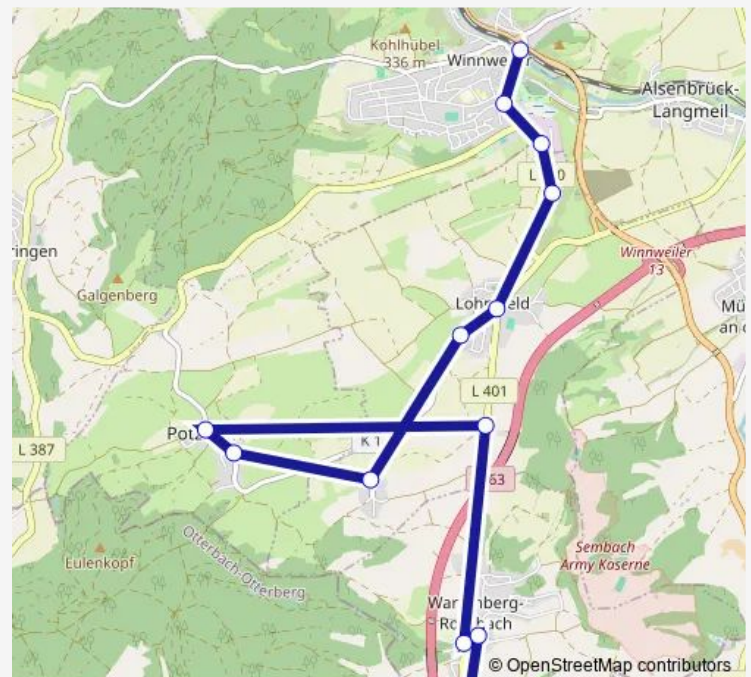

Direction

Rohrbach, Ort — Winnweiler, Bahnhof

13 stops

[Open route schedule](#)

Rohrbach, Ort

Wartenberg, Ort

Wartenberg, B 40

Lohnsfeld, Pulvermühle

Winnweiler, Bahnhof

Route schedule

Rohrbach, Ort — Winnweiler, Bahnhof

Monday 05:20-19:44

Tuesday 05:20-19:44

Wednesday 05:20-19:44

Thursday 05:20-19:44

Friday 05:20-19:44

Saturday 06:25-19:36

Sunday 07:36-19:36

Route info

Direction: Rohrbach, Ort

Stops: 13

Trip Duration: 0 hour 20 min

Direction

Winnweiler, Bahnhof — Rohrbach, Ort

13 stops

[Open route schedule](#)

Winnweiler, Bahnhof

Winnweiler, Katasteramt

Winnweiler, Ekz

Winnweiler, Aldi

Lohnsfeld, Ort

Lohnsfeld, Weisling