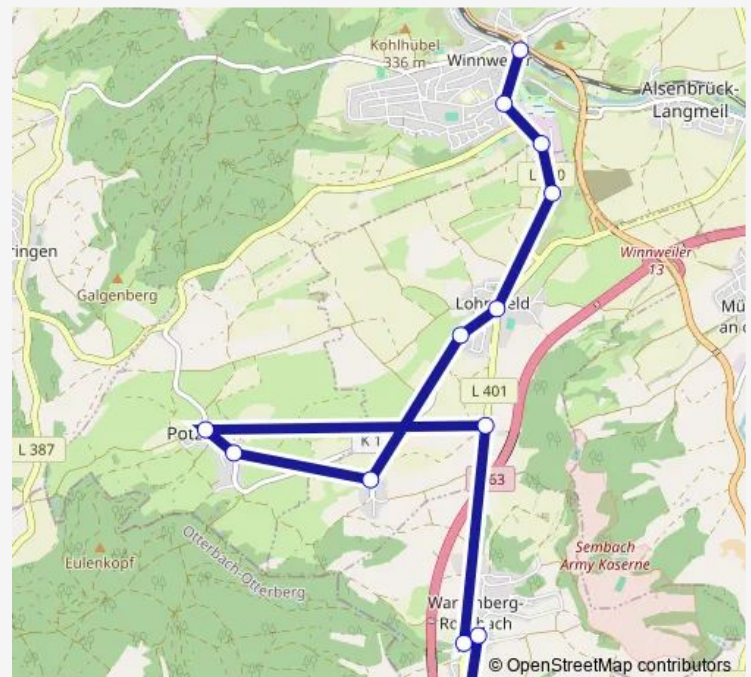

Direction

Rohrbach, Ort — Winnweiler, Bahnhof

13 stops

[Open route schedule](#)

Rohrbach, Ort

Wartenberg, Ort

Wartenberg, B 40

Lohnsfeld, Pulvermühle

Winnweiler, Bahnhof

Route schedule

Rohrbach, Ort — Winnweiler, Bahnhof

Monday 05:20-19:44

Tuesday 05:20-19:44

Wednesday 05:20-19:44

Thursday 05:20-19:44

Friday 05:20-19:44

Saturday 06:25-19:36

Sunday 07:36-19:36

Route info

Direction: Rohrbach, Ort

Stops: 13

Trip Duration: 0 hour 20 min

Direction

Winnweiler, Bahnhof — Rohrbach, Ort

Route schedule

Winnweiler, Bahnhof — Rohrbach, Ort

Monday	05:49-19:56
Tuesday	05:49-19:56
Wednesday	05:49-19:56
Thursday	05:49-19:56
Friday	05:49-01:00 ⁺¹
Saturday	05:49-01:00 ⁺¹
Sunday	08:05-19:56

Route info