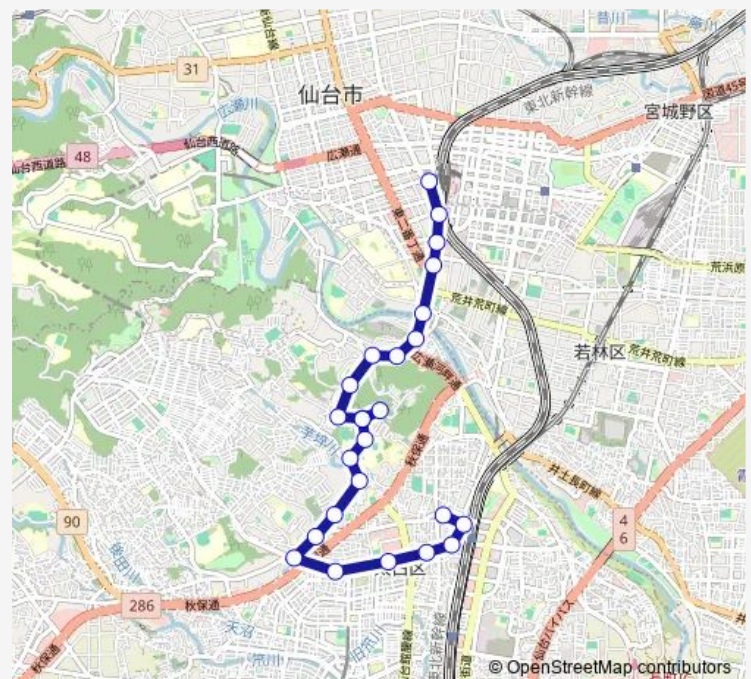

### Route schedule

仙台駅前 — 長町四丁目長町営業所前

Monday 14:43-17:44

Tuesday 14:43-17:44

Wednesday 14:43-17:44

Thursday 14:43-17:44

Friday 14:43-17:44

Saturday 13:41

### Route info

Direction: 仙台駅前

Stops: 25

Trip Duration: 0 hour 44 min

■ S610 — 長町営→仙台駅

仙台南年金事務所前

長町駅西口

長町駅・たいはつくる前