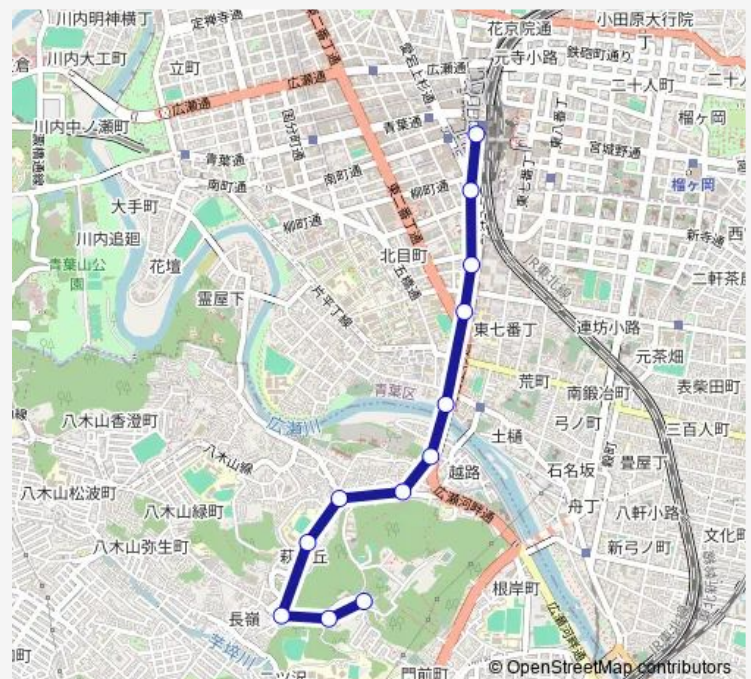

J r 東日本前

仙台駅前

Route schedule

野草園前 — 仙台駅前

Monday 14:10-17:05

Tuesday 14:10-17:05

Wednesday 14:10-17:05

Thursday 14:10-17:05

Friday 14:10-17:05

Saturday 12:40-14:40

Sunday 07:30-17:40

Route info

Direction: 野草園前

Stops: 12

Trip Duration: 0 hour 25 min

■ S610 — 野草園→仙台駅

Direction

仙台駅前 — 野草園前

12 stops

[Open route schedule](#)

仙台駅前

J r 東日本前

五橋一丁目

五橋駅

Route schedule

仙台駅前 — 野草園前

Monday 15:43-17:07

Tuesday 15:43-17:07

Wednesday 15:43-17:07

Thursday 15:43-17:07

Friday 15:43-17:07

Saturday 07:25-09:10