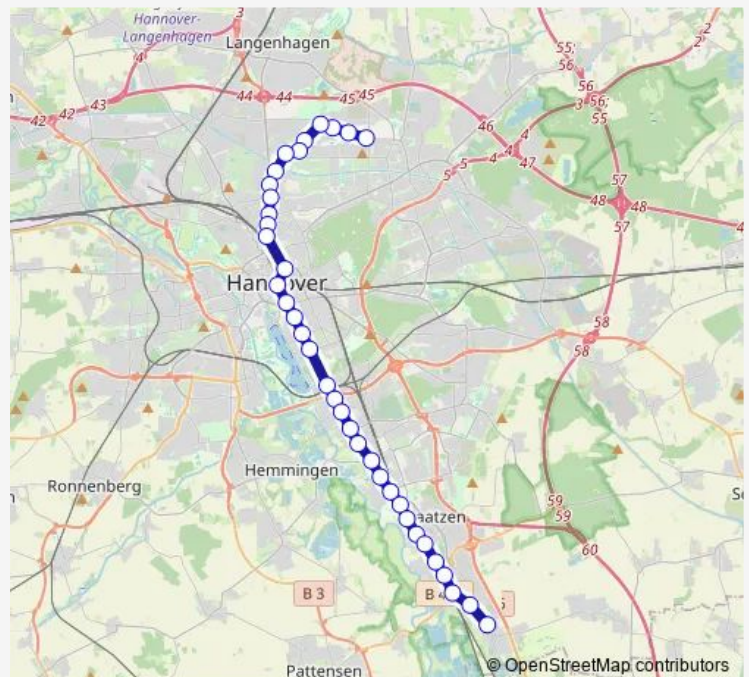

Suburban Railway 2

[Go to website](#)

Direction

Hannover Alte Heide — Gleidingen

36 stops

[Open route schedule](#)

- Hannover Alte Heide
- Hannover Bahnstrift
- Hannover Tempelhofweg
- Hannover Zehlendorfweg
- Hannover Papenwinkel
- Hannover Vahrenheider Markt
- Hannover Reiterstadion
- Hannover Großer Kolonnenweg
- Hannover Büttnerstraße
- Hannover Niedersachsenring
- Hannover Dragonerstraße
- Hannover Vahrenwalder Platz
- Hannover Werderstraße
- Hannover Hauptbahnhof
- Hannover Kröpcke
- Hannover Aegidientorplatz
- Hannover Schlägerstraße
- Hannover Geibelstraße
- Hannover Altenbekener Damm
- Hannover Döhrener Turm
- Hannover Fiedelerstraße

Route schedule

Hannover Alte Heide — Gleidingen

Monday	04:13-00:54 ⁺¹
Tuesday	04:05-02:39 ⁺¹
Wednesday	03:09-00:54 ⁺¹
Thursday	04:13-00:54 ⁺¹
Friday	04:13-02:54 ⁺¹
Saturday	04:05-02:54 ⁺¹
Sunday	03:54-00:54 ⁺¹

Route info

Direction: Hannover Alte Heide

Stops: 36

Trip Duration: 0 hour 49 min

Hannover Peiner Straße

Hannover Bothmerstraße

Hannover Wiehbergstraße

Hannover Am Brabrinke

Route info

Direction: Gleidingen

Stops: 36

Trip Duration: 0 hour 50 min

Hannover Dragonerstraße

Hannover Niedersachsenring

Hannover Büttnerstraße

Hannover Großer Kolonnenweg