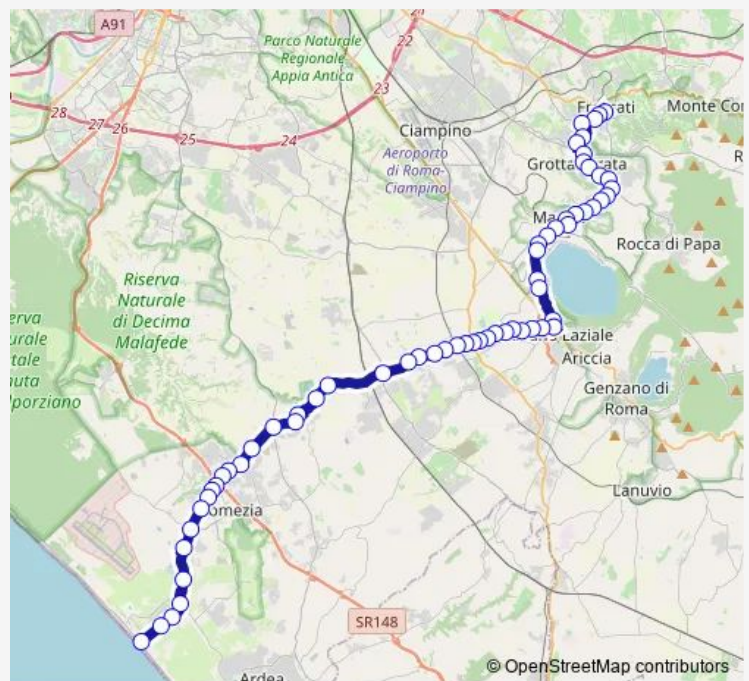

Marino | Piazza Matteotti # f12819

Marino | Via Ferentum Largo Negroni # f12741

Marino | Via Ferentum Via dei Laghi # f12742

Castel Gandolfo | Via Buozzi Via Piemonte # f13129

**Route schedule**

Frascati | Piazza Marconi # f12858 — Torvaianica | Piazza Italia # f12475

Monday 10:40

Tuesday 10:40

Wednesday 10:40

Thursday 10:40

Friday 10:40

Saturday 10:45

Sunday —

**Route info**

Direction: Frascati | Piazza Marconi # f12858

Stops: 63

Trip Duration: 1 hour 18 min

Frascati - Torvaianica # Cn624a

Castel Gandolfo | Via Buoizzi Via Montecrescenzo # f13130

Castel Gandolfo | Via Buoizzi Via Albalonga # f13131