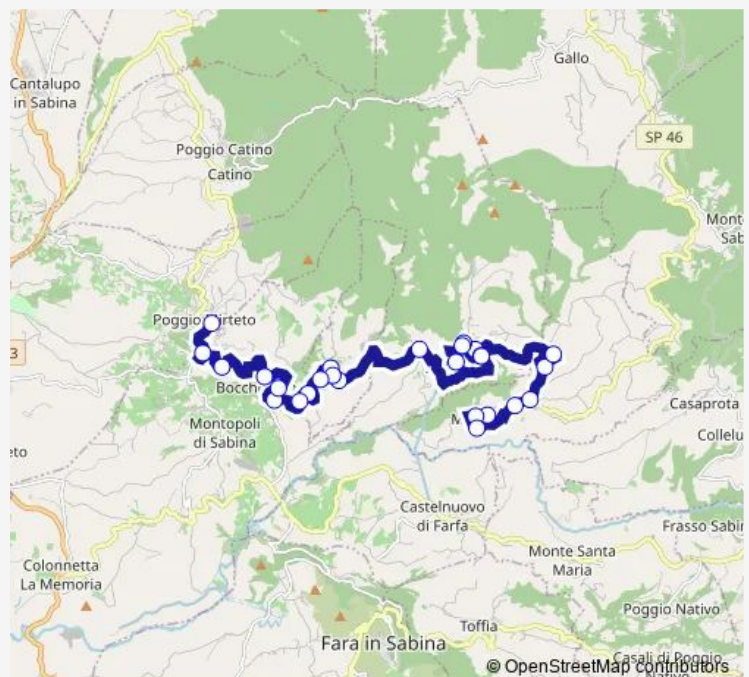

Poggio Mirteto | Via Tancia Via Madonnella # f10189

Poggio Mirteto | Via Tancia (Km 33) # f10190

Poggio Mirteto | Via Tancia (Km 33) # f10191

Route schedule

Mompeo | Viale Regillo # f10114 — Poggio Mirteto | Viale De Vito # f2445

Monday 05:20

Tuesday 05:20

Wednesday 05:20

Thursday 05:20

Friday 05:20

Saturday 05:05

Sunday —

Route info

Direction: Mompeo | Viale Regillo # f10114

Stops: 27

Trip Duration: 0 hour 40 min

Mompeo - Poggio Mirteto # Pm219a

Montopoli | Via Tancia (Km 33) # f10192

Montopoli | Via Tancia (Km 34) # f10193

MONTOPOLI | Via Casalina Via Borgo # f9910