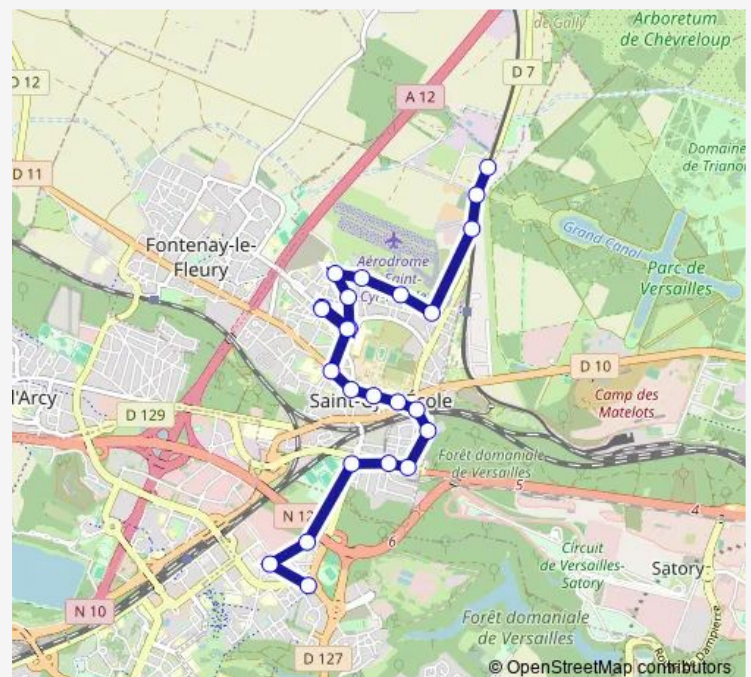

### Route schedule

Droits de l'Homme — Ferme de Gally

Monday 06:20-20:20

Tuesday 06:20-20:20

Wednesday 06:20-20:20

Thursday 06:20-20:20

Friday 06:21-20:20

Saturday 06:25-20:25

### Route info

Direction: Droits de l'Homme

Stops: 23

Trip Duration: 0 hour 21 min

Allée Royale

Ferme de Gally

## Direction

Ferme de Gally — Droits de l'Homme

24 stops

[Open route schedule](#)

Ferme de Gally

Allée Royale

Santos Dumont

Colonel Arnaud Beltrame

## Route schedule

Ferme de Gally — Droits de l'Homme

Monday 06:20-20:20

Tuesday 06:20-20:20

Wednesday 06:20-20:20

Thursday 06:20-20:20

Friday 06:20-20:20

Saturday 06:20-20:20