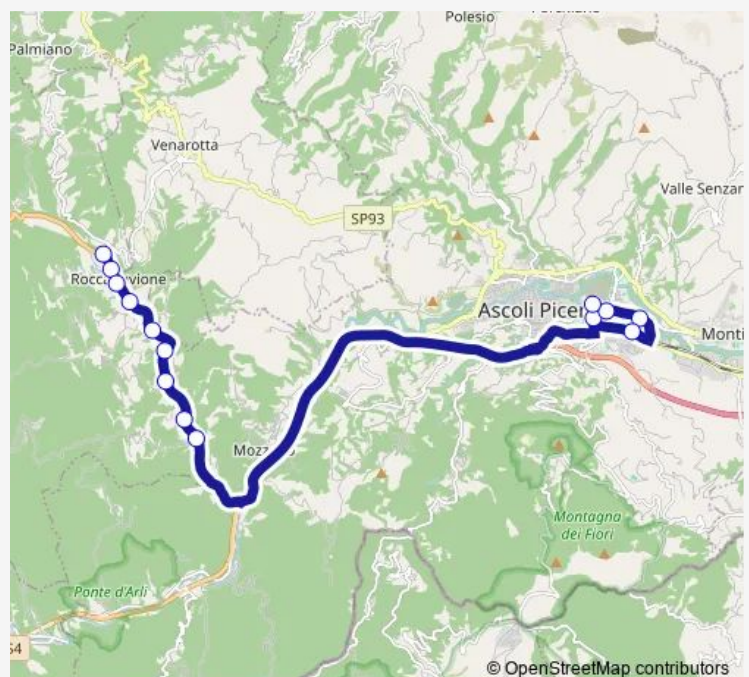

Roccafluvione - Cimitero

Roccafluvione - Municipio

Roccafluvione - Consorzio Agrario

Roccafluvione - TRE Fontane

Bivio Osoli

Curva Brandi - EX-Ss78

Rifornimento Esso - EX-Ss78

Salare - EX-Ss78

Bivio Scalelle

Viale Marconi

Ascoli Piceno - VIA Indipendenza Aci

Ascoli Piceno - Iti

Ascoli Piceno - BAR Volponi

Ascoli Piceno - Stazione Fs

Route schedule

Roccafluvione - Cimitero — Ascoli Piceno - Stazione Fs

Monday 07:25

Tuesday 07:25

Wednesday 07:25

Thursday 07:25

Friday 07:25

Saturday 07:25

Sunday —

Route info

Direction: Roccafluvione - Cimitero

Stops: 14

Trip Duration: 0 hour 50 min

Bus time schedules and route maps are available in an offline PDF at busmaps.com. Use the busmaps.com website to see live bus times, train schedule or subway schedule, and step-by-step directions for all public transit in Marsia