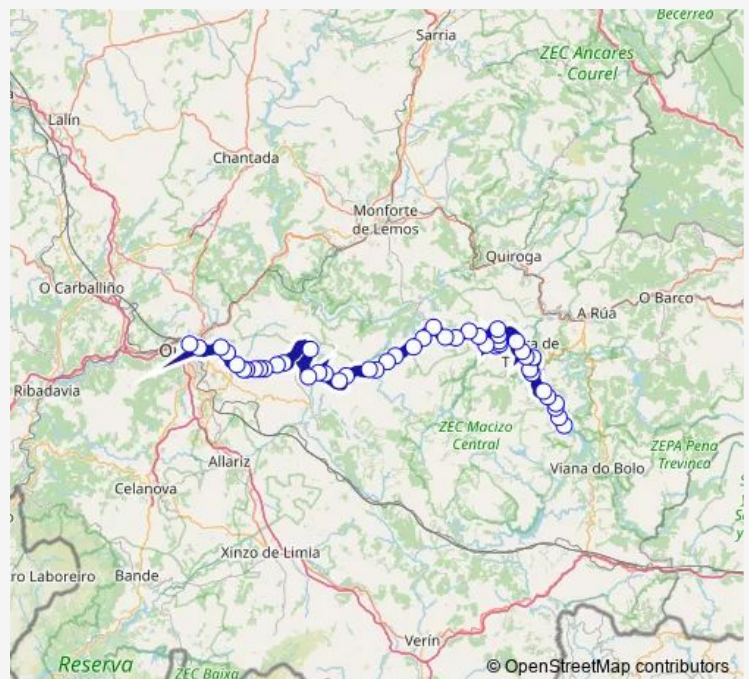

Vilariñofrío

Leboreiro

Castiñeira

Route schedule

Ourense E.I. — Vilarmeao (Marquesiña)

Monday 14:45-18:30

Tuesday 14:45-18:30

Wednesday 11:45-18:30

Thursday 14:45-18:30

Friday 14:45-18:30

Saturday 11:00-20:00

Sunday 11:00-18:30

Route info

Direction: Ourense E.I.

Stops: 47

Trip Duration: 1 hour 47 min

Sunday 09:00-15:30

Route info

Direction: Vilarmeao (Marquesiña)

Stops: 47

Trip Duration: 1 hour 47 min

Valilongo

Castiñeira

Leboreiro