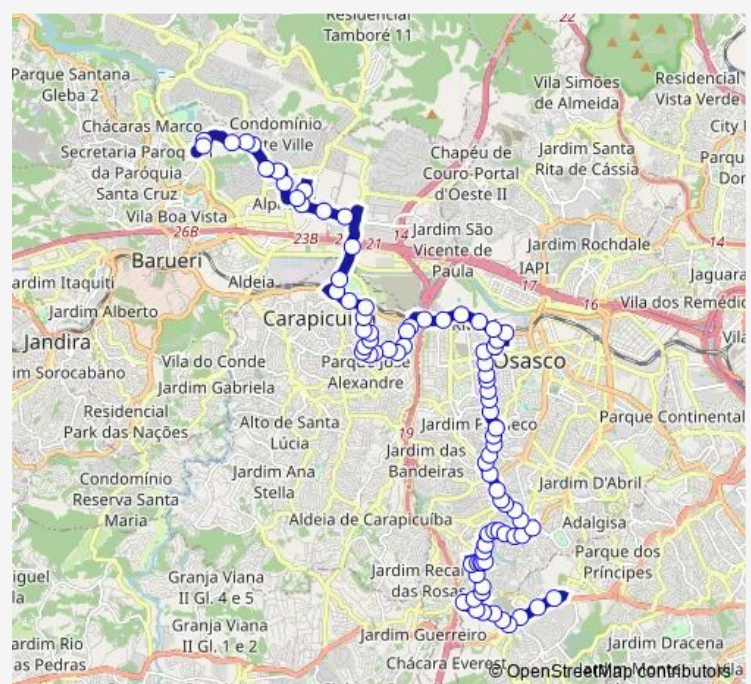

Monday 00:20-23:50

Tuesday 00:20-23:50

Wednesday 00:20-23:50

Thursday 00:20-23:50

Friday 00:20-23:50

Saturday 00:15-11:40

Sunday —

Route info

Direction: Terminal Andromeda - Av. Andromeda 1315

Stops: 71

Trip Duration: 1 hour 40 min

Av. Des. Dr. Eduardo Cunha de Abreu 245 - Conj. Hab.
Pres. Castelo Branco Carapicuíba - SP 06328-330 Brasil

Av. Des. Dr. Eduardo Cunha de Abreu 172 - Vila Mun.
Carapicuíba - SP 06328-330 Brasil