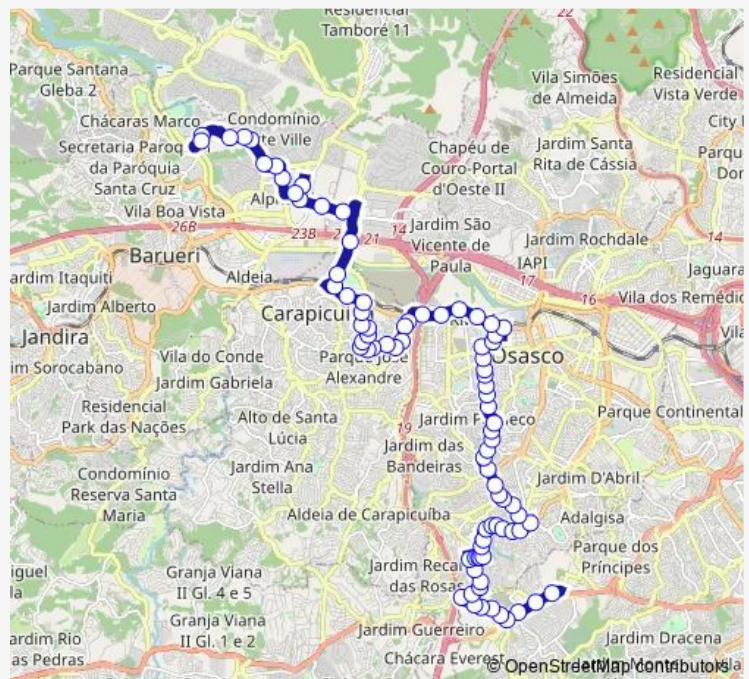

Alameda Araguaia 2368

Avenida Piracema 669

Av. Piracema 85 - Jardim Santa Cecilia Barueri - SP 06460-030 Brasil

Av. Consolacao 243 - Vila Gustavo Correia Carapicui - SP 06310-300 Brasil

Terminal Metropolitano Carapicui

Monday 00:20-23:50

Tuesday 00:20-23:50

Wednesday 00:20-23:50

Thursday 00:20-23:50

Friday 00:20-23:50

Saturday 00:15-11:40

Sunday —

Route info

Direction: Terminal Andromeda - Av. Andromeda 1315

Stops: 71

Trip Duration: 1 hour 40 min

496ex1 — SAO Paulo (Rodovia Raposo Tavares - KM 17.8) - Barueri (Alphaville/Green Valley)

BusMaps

Av. Des. Dr. Eduardo Cunha de Abreu 245 - Conj. Hab.
Pres. Castelo Branco Carapicuíba - SP 06328-330 Brasil