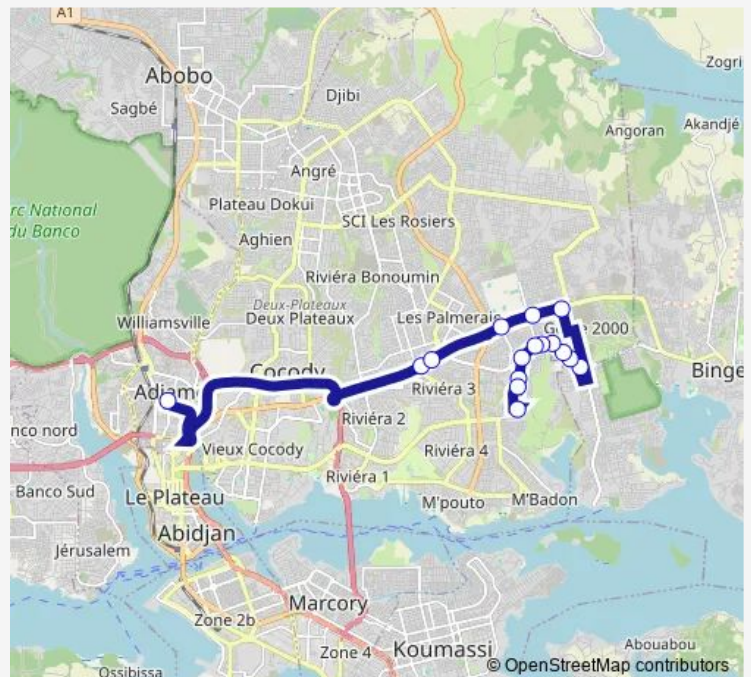

### Route schedule

Gare en haut — Akouédo

Monday 06:00

Tuesday 06:00

Wednesday 06:00

Thursday 06:00

Friday 06:00

Saturday 06:00

### Route info

Direction: Gare en haut

Stops: 16

Trip Duration: 1 hour 35 min

gbaka : Adjamé gare en haut ↔ Akouedo Attié