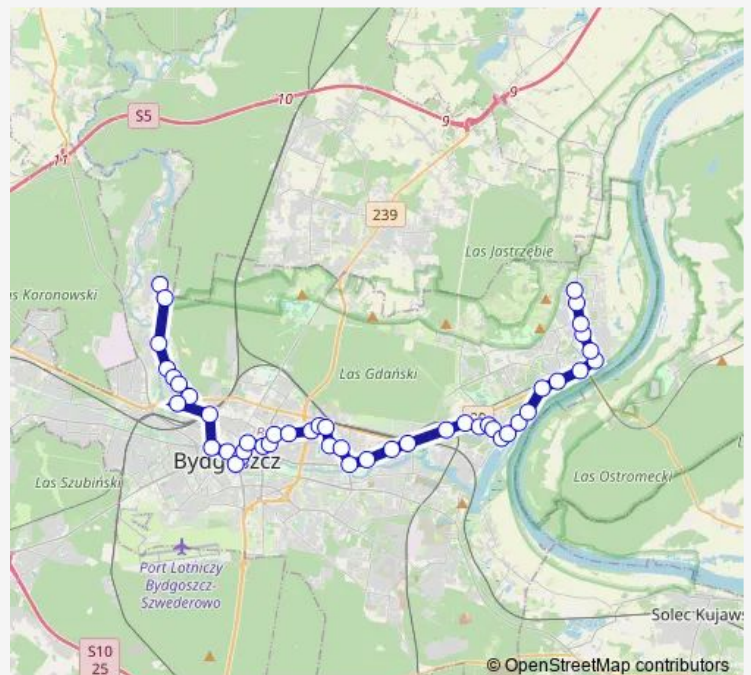

Wyszogrodzka - Opalowa

Brdujście

Witebska - Wschodnia

Tor Regatowy

Łowicka - Szkoła

Więcka - Łowicka

Skandynawska - Ikea

Fordońska - Wiślana

Fordońska - Sochaczewska

Route schedule

Łoskoń Zajezdnia — Piaski

Monday 05:06-23:31

Tuesday 04:06-23:31

Wednesday 04:06-23:31

Thursday 04:06-23:31

Friday 04:06-23:31

Saturday 04:06-23:31

Sunday 04:06-23:31

Route info

Direction: Łoskoń Zajezdnia

Stops: 50

Trip Duration: 1 hour 4 min

Dworzec Wschód

Fordońska - Wyścigowa

Fordońska - Fabryczna

Fordońska - Szajnochy

Most Kazimierza Wielkiego

Skłodowskiej Curie - Łęczycka

Bałtycka - Skłodowskiej Curie

Głowackiego - Bałtycka

Głowackiego - Gajowa

Powstańców Wielkopolskich - Wyszyńskiego