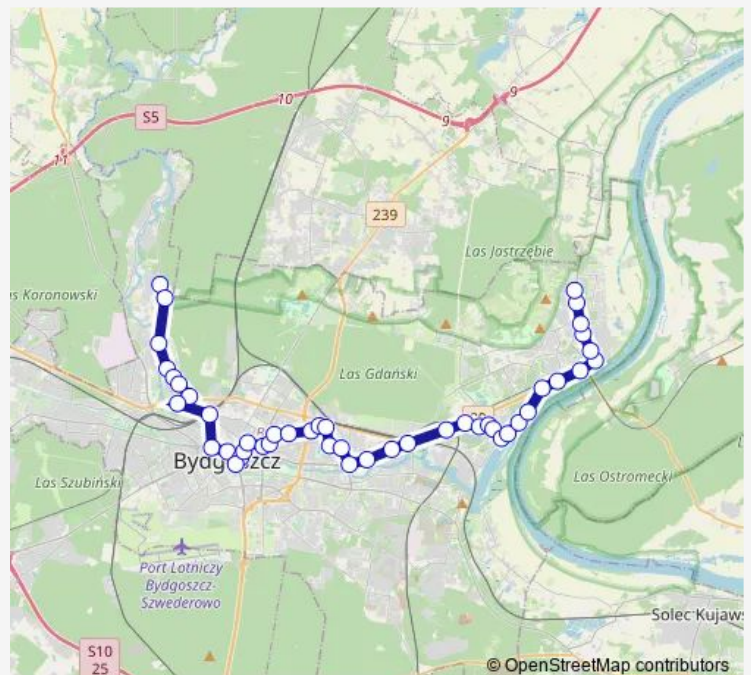

Direction

Plac Kościeleckich — Dworzec Leśne

2 stops

[Open route schedule](#)

Plac Kościeleckich

Dworzec Leśne

Route schedule

Plac Kościeleckich — Dworzec Leśne

Monday	—
Tuesday	04:53
Wednesday	04:53
Thursday	04:53
Friday	04:53
Saturday	04:53
Sunday	—

Route info

Direction: Plac Kościeleckich

Stops: 2

Trip Duration: 0 hour 8 min

Direction

Łoskoń Zajezdnia — Piaski

50 stops

[Open route schedule](#)

Łoskoń Zajezdnia

Geodetów - Pienińska

Wyzwolenia - Geodetów

Wyzwolenia - Komisariat

Wyzwolenia - Derdowskiego

Niepodległości

Wyzwolenia - Swobodna