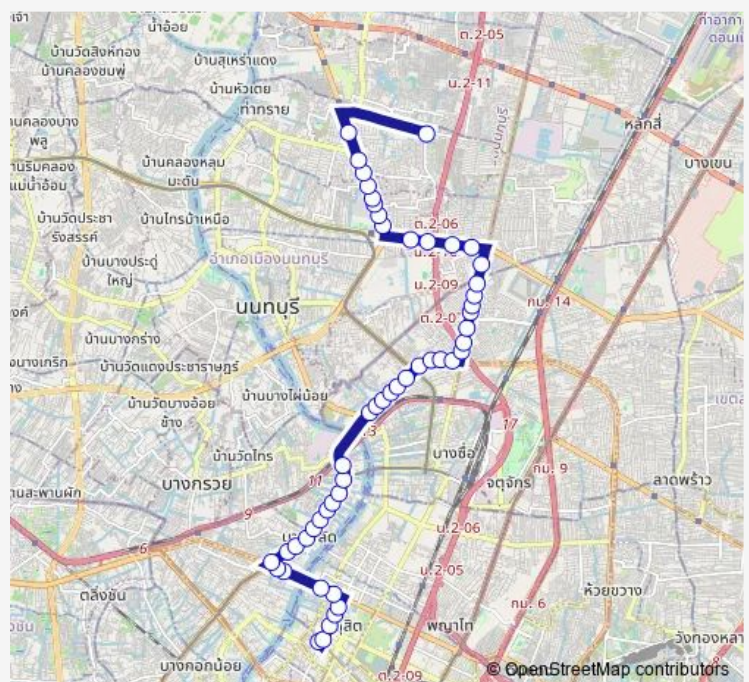

วัดสามัคคีสุทธาวาส; Wat Samakkhi Sutthawat

ตรงข้ามโรงเรียนบางอ้อศึกษา;Opposite Bang-Aw Suksa School

MRT บางอ้อ (ทางออก 2);Mrt Bang O (Exit 2)

ตรงข้ามรพ.ยันฮี;Yanhee International Hospital (Opposite)

Route schedule

ก่อนแยกประชาเกษม;Before Pracha Kasem Intersection — ประชาานิเวศน์ 3;Pracha Niwet 3

Monday 00:01

Tuesday 00:01

Wednesday 00:01

Thursday 00:01

Friday 00:01

Saturday 00:01

Sunday 00:01

Route info

Direction: ก่อนแยกประชาเกษม;Before Pracha Kasem Intersection

Stops: 51

Trip Duration: 1 hour 15 min

ตรงข้ามวิทยาลัยเทคโนโลยีพระรามหก;Opposite Phraramhok
Technological College

ซอยรัฐสุนิทวงศ์ 95/2;Charan Sanitwong 95/2