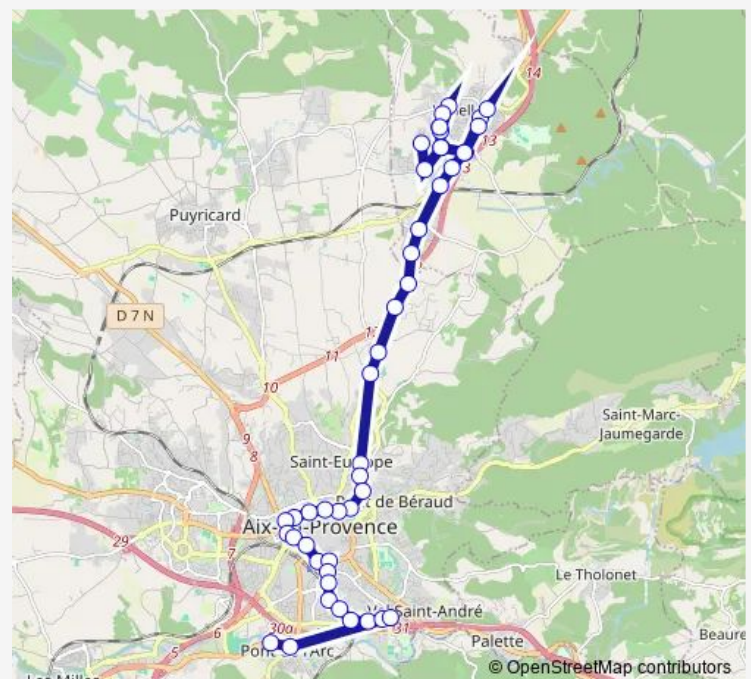

Direction

Les Faurys — L'Armelière

46 stops

[Open route schedule](#)

Les Faurys

Val de Tourame

Matins Clairs

Lavandes

Venelles Poste

Les Cabassols

Les Quatre Tours

Rond-Point de La Gare

Les Logissons

Les Floralties

Mas d'Aubère

Petite Mignarde

Saturday —

Sunday —

Route info

Direction: Les Faurys

Stops: 46

Trip Duration: 0 hour 33 min

8377-3 — Scolaire Venelles AIX Circuit Ven03/8377-3

Les Platanes

Silvacane

République

Niollon

Rotonde Bonaparte

Malherbe

Roi René

Ferry

Parc Jourdan