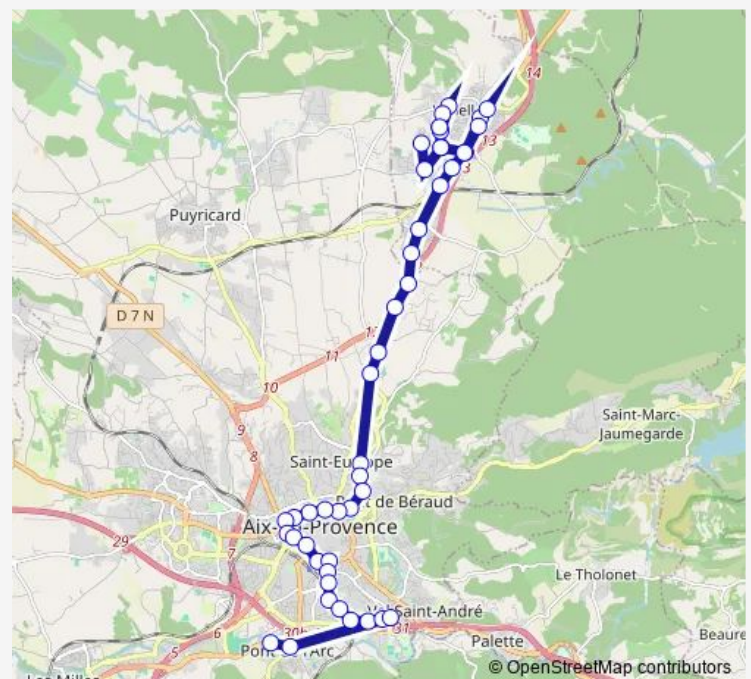

### Direction

Les Faurys — L'Armelière

46 stops

[Open route schedule](#)

Les Faurys

Val de Tourame

Matins Clairs

Lavandes

Venelles Poste

Les Cabassols

Les Quatre Tours

Rond-Point de La Gare

Les Logissons

Les Floralties

Mas d'Aubère

Petite Mignarde

### Route schedule

Les Faurys — L'Armelière

Monday 06:42

Tuesday 06:42

Wednesday 06:42

Thursday 06:42

Friday 06:42

Saturday —

### Route info

Direction: Les Faurys

Stops: 46

Trip Duration: 0 hour 33 min

Les Platanes

P+R Route des Alpes

Espérantistes

Moulin