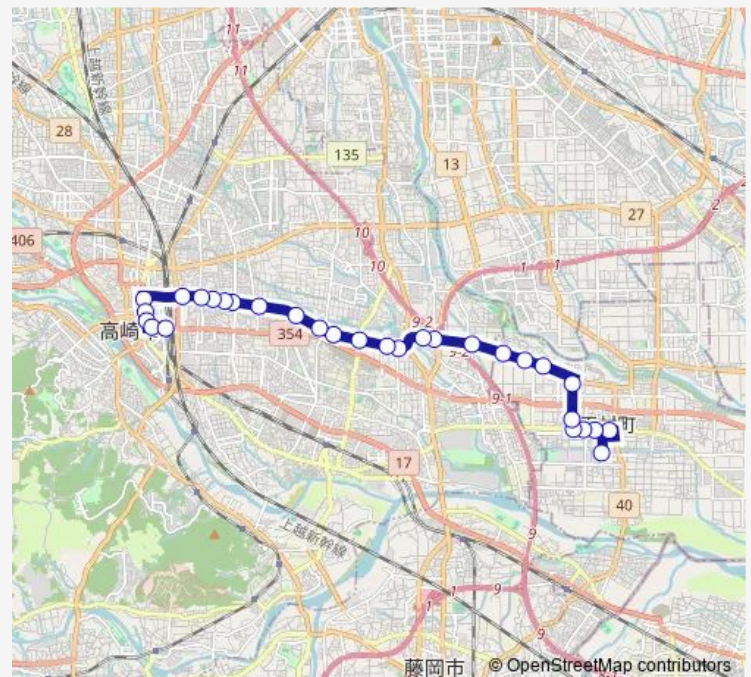

柳原

稲村クリニック前

高関

Route schedule

県立女子大学 — 高崎駅

Monday 07:00-18:20

Tuesday 07:00-18:20

Wednesday 07:00-18:20

Thursday 07:00-18:20

Friday 07:00-18:20

Saturday 08:45-16:20

Sunday 08:45-16:20

Route info

Direction: 県立女子大学

Stops: 30

Trip Duration: 0 hour 40 min

Route info

Direction: 高崎駅

Stops: 30

Trip Duration: 0 hour 35 min

四丁目角

玉村五丁目

玉村六丁目

玉村町役場南