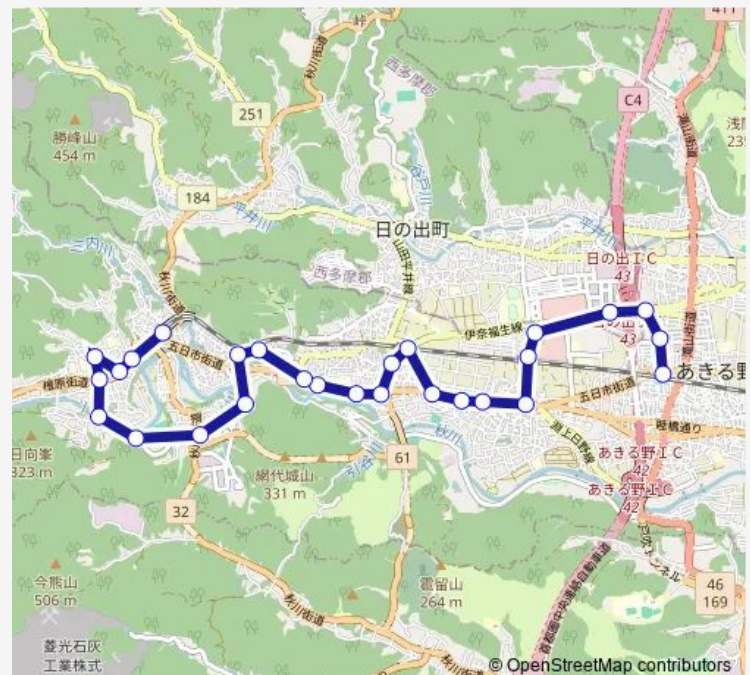

Bus 五日市出張所経由

[Go to website](#)

Direction

秋川駅 — 武蔵五日市駅

27 stops

[Open route schedule](#)

- 秋川駅
- 秋川キララホール入口
- 秋川3丁目
- 日の出福祉園前
- 阿伎留医療センター
- 武蔵引田駅入口
- 原店
- 引田
- 東山田
- 山田
- 武蔵増戸駅
- 五日市ファインプラザ
- 網代入口
- 伊奈新宿
- 伊奈
- 伊奈坂上
- 横沢
- 三内
- 高尾(るのバス)
- 留原上
- 小和田グラウンド前

Route schedule

秋川駅 — 武蔵五日市駅

Monday	11:33-19:17
Tuesday	11:33-19:17
Wednesday	11:33-19:17
Thursday	11:33-19:17
Friday	11:33-19:17
Saturday	—
Sunday	—

Route info

Direction: 秋川駅

Stops: 27

Trip Duration: 0 hour 34 min

武蔵引田駅入口

阿伎留医療センター

日の出福祉園前

秋川3丁目

Route schedule

武蔵五日市駅 — 秋川駅

Monday 12:14-16:58

Tuesday 12:14-16:58

Wednesday 12:14-16:58

Thursday 12:14-16:58

Friday 12:14-16:58

Saturday —

Sunday —

Route info

Direction: 武蔵五日市駅

Stops: 27