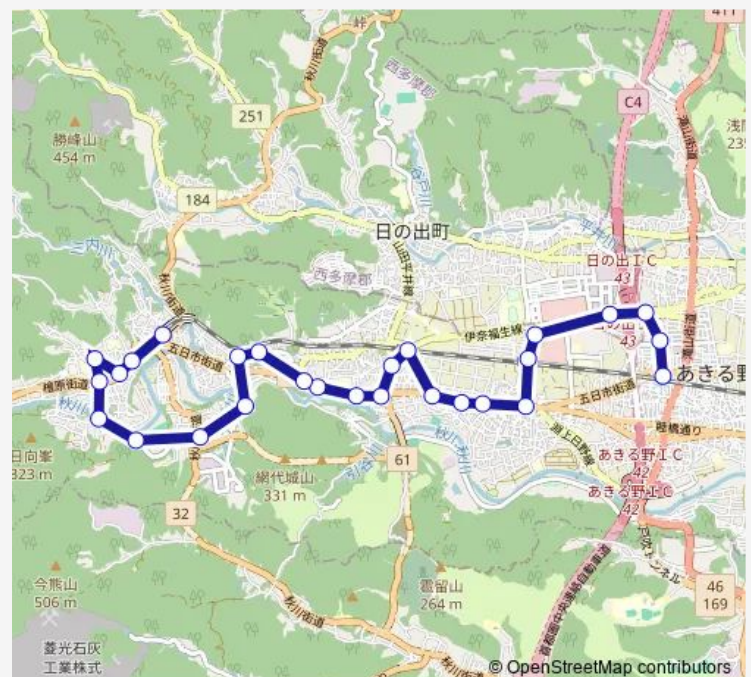

Thursday 12:14-16:58

Friday 12:14-16:58

Saturday —

Sunday —

Route info

Direction: 武蔵五日市駅

Stops: 27

Trip Duration: 0 hour 34 min

■ 五日市出張所経由

武蔵引田駅入口

阿伎留医療センター

日の出福祉園前

秋川3丁目

秋川キララホール入口

秋川駅

Direction