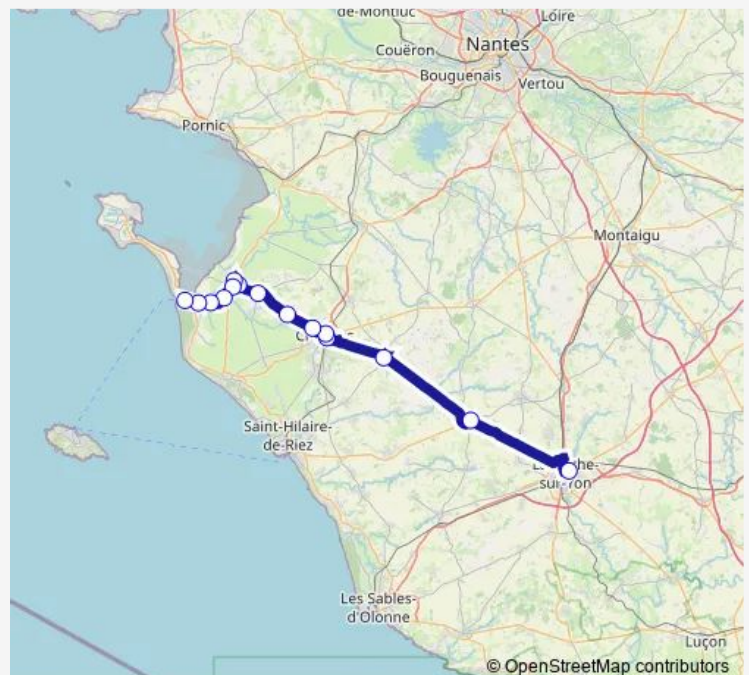

Friday 05:55

Saturday —

Sunday —

Route info

Direction: Port Fromentine

Stops: 16

Trip Duration: 1 hour 45 min

Direction

Gare Routière Rue Ramon — Champs de Foire-Place Noue

7 stops

[Open route schedule](#)

Gare Routière Rue Ramon

Lycée Privé Général et Technologique Saint François d'Assise

Lycée Privé Professionnel Saint François d'Assise

Trip Duration: 1 hour 5 min

Direction

Gare Routière Rue Ramon — Port Fromentine

15 stops

[Open route schedule](#)

Gare Routière Rue Ramon

Rond-Point Office de Tourisme

Maison Blanche Allée Europe

Wednesday 17:25-18:20

Thursday 17:25-18:20

Friday 17:25-18:20

Saturday —

Sunday —

Route info

Direction: Gare Routière Rue Ramon

Stops: 15