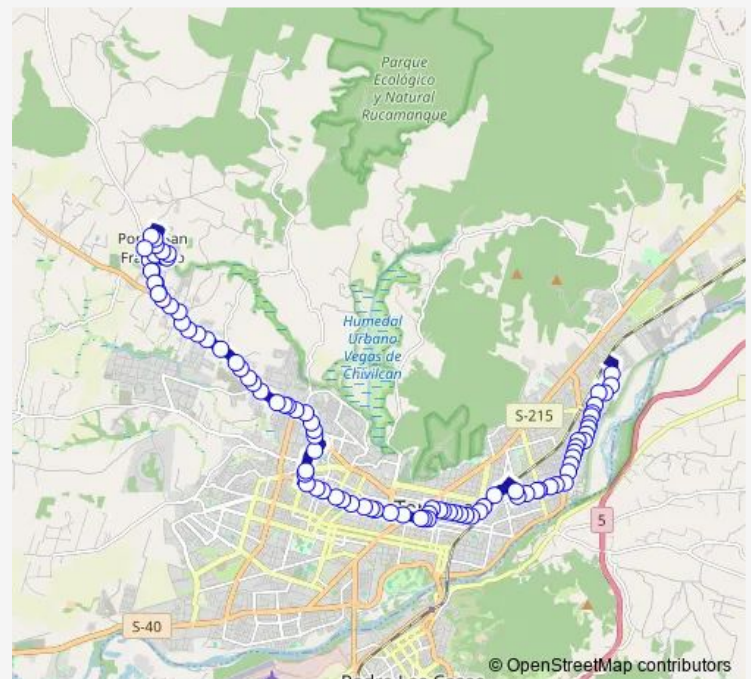

Pircunche / Valparaiso

### Route schedule

Isla Guafo / Río Pilcomayo — S - 258 - Poniente / Km 0,14

Monday 06:00-21:00

Tuesday 06:00-21:00

Wednesday 06:00-21:00

Thursday 06:00-21:00

Friday 06:00-21:00

Saturday 07:00-21:00

### Route info

Direction: Isla Guafo / Río Pilcomayo

Stops: 90

Trip Duration: 2 hour 10 min

9 A — Fundo El Carmen - Boyeco

BusMaps

Pircunche / Galvarino

Pircunche / Quidel

## Route info

Direction: S - 258 Oriente / KM 0,14

Stops: 96

Trip Duration: 2 hour 22 min

Pedro de Valdivia/ Anunciacion - Sur

Pedro De Valdivia / La Catedral - Sur

Pedro De Valdivia / Pablo De Rocka

Pedro De Valdivia - Sur / Terminal