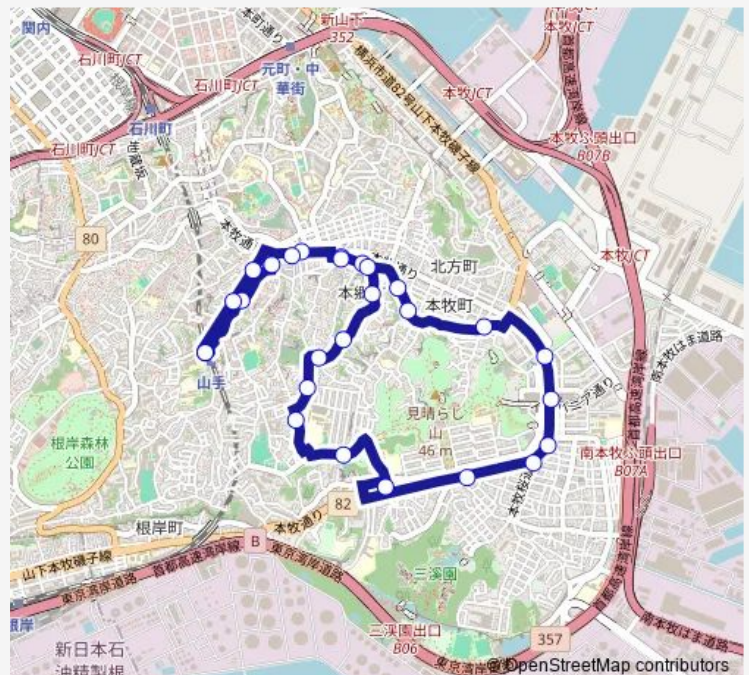

Direction

山手駅前 — 山手駅前

28 stops

[Open route schedule](#)

- 山手駅前
- 大和町 2 丁目
- 大和町 1 丁目
- 上野町
- 北方皇太神宮入口
- ガス山通入口
- 本郷町三丁目
- 観音院前
- 満坂入口
- 本牧緑ヶ丘
- 緑ヶ丘高校前
- 町内会館前
- 本牧和田
- 二の谷
- 三の谷
- 本牧
- 本牧原
- 和田山口
- 本牧宮原
- 箕輪谷戸
- 大鳥入口

Route schedule

山手駅前 — 山手駅前

Monday	08:20-22:27
Tuesday	08:20-22:27
Wednesday	08:20-22:27
Thursday	08:20-22:27
Friday	08:20-22:27
Saturday	07:35-21:50
Sunday	07:35-21:50

Route info

Direction: 山手駅前

Stops: 28

Trip Duration: 0 hour 35 min

本牧中台

ガス山通入口

北方皇太神宮入口

上野町

大和町 1 丁目

大和町 2 丁目

山手駅前

Direction

Monday 06:25-19:31

Tuesday 06:25-19:31

Wednesday 06:25-19:31

Thursday 06:25-19:31

Friday 06:25-19:31

Saturday 06:30-19:11

Sunday 06:30-19:11

Route info