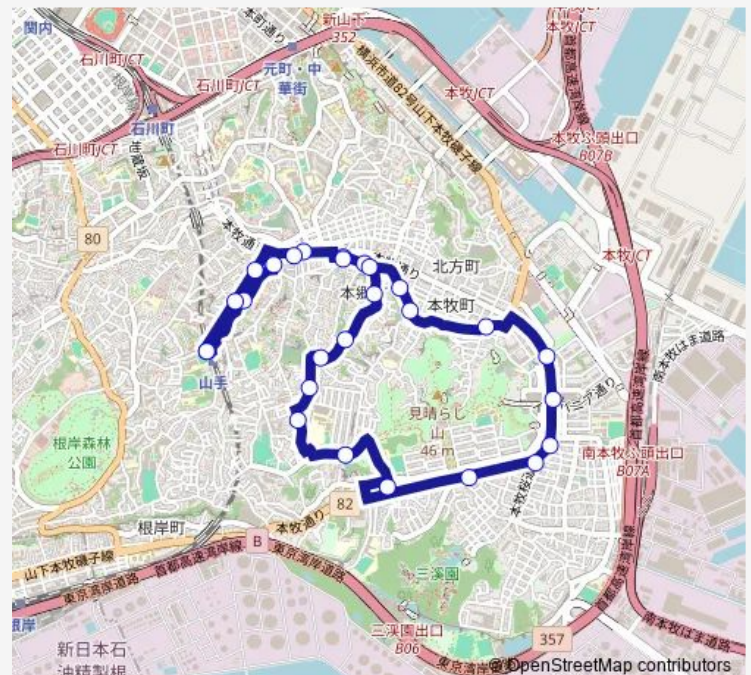

### Direction

山手駅前 — 山手駅前

28 stops

[Open route schedule](#)

- 山手駅前
- 大和町 2 丁目
- 大和町 1 丁目
- 上野町
- 北方皇太神宮入口
- ガス山通入口
- 本郷町三丁目
- 観音院前
- 満坂入口
- 本牧緑ヶ丘
- 緑ヶ丘高校前
- 町内会館前
- 本牧和田
- 二の谷
- 三の谷
- 本牧
- 本牧原
- 和田山口
- 本牧宮原
- 箕輪谷戸
- 大鳥入口

### Route schedule

山手駅前 — 山手駅前

Monday	07:35-22:27
Tuesday	07:35-22:27
Wednesday	07:35-22:27
Thursday	07:35-22:27
Friday	07:35-22:27
Saturday	07:35-21:50
Sunday	07:35-21:50

### Route info

Direction: 山手駅前

Stops: 28

Trip Duration: 0 hour 35 min

本牧中台

ガス山通入口

北方皇太神宮入口

上野町

## Route info

Direction: 山手駅前

Stops: 25

Trip Duration: 0 hour 32 min