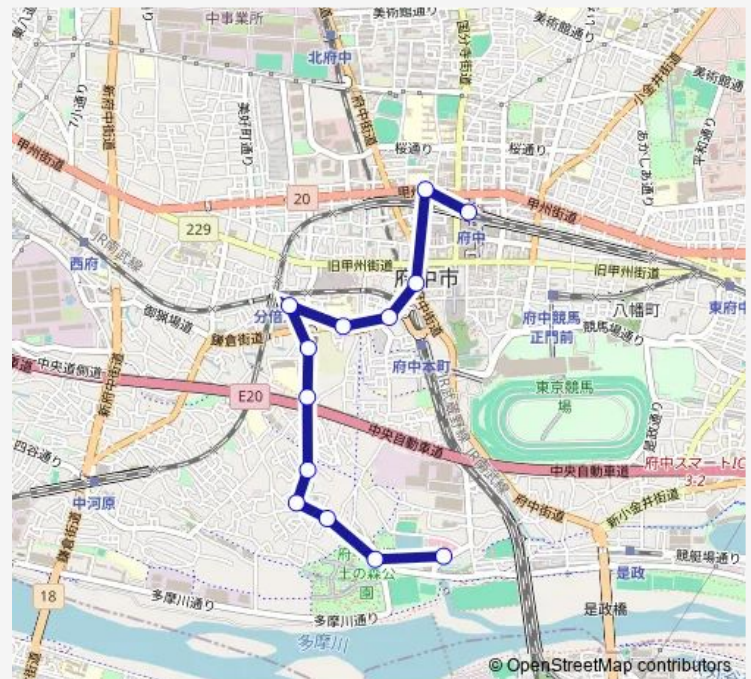

府中駅

### Route schedule

郷土の森総合体育館 — 府中駅

Monday 09:33-16:33

Tuesday —

Wednesday 09:33-16:33

Thursday 09:33-16:33

Friday —

Saturday 09:33-16:33

Sunday 09:33-16:33

### Route info

Direction: 郷土の森総合体育館

Stops: 13

Trip Duration: 0 hour 24 min