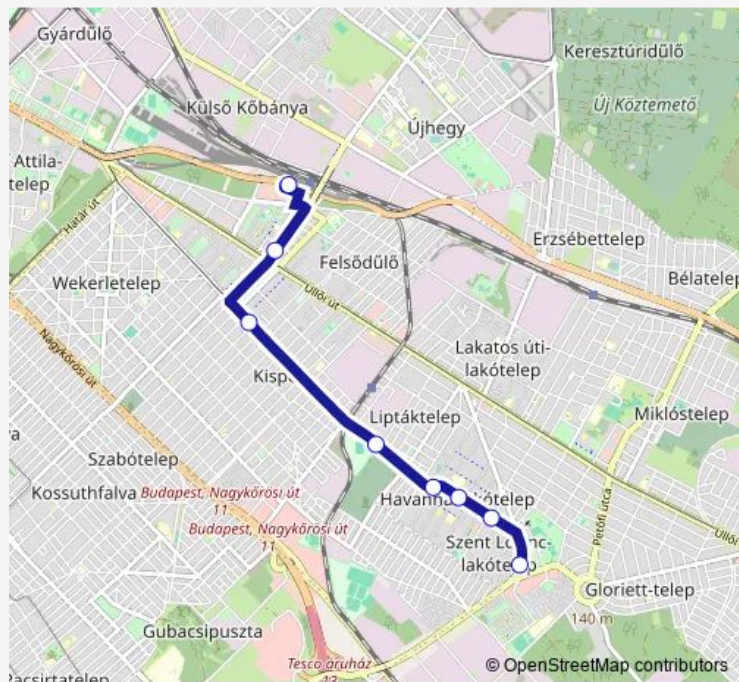

Direction

Kőbánya-Kispest M — Szent Lőrinc-telep

8 stops

[Open route schedule](#)

Kőbánya-Kispest M

Kispest, Kossuth tér

Templom tér

Kispesti temető

Vörösmarty Mihály utca

Kondor Béla sétány

Fiatalság utca

Szent Lőrinc-telep

Route schedule

Kőbánya-Kispest M — Szent Lőrinc-telep

Monday 05:55-20:00

Tuesday 05:55-20:00

Wednesday 05:55-20:00

Thursday 05:55-20:00

Friday 05:55-20:00

Saturday 06:01-21:01

Sunday 07:00-21:01

Route info

Direction: Kőbánya-Kispest M

Stops: 8

Trip Duration: 0 hour 12 min

Direction

Szent Lőrinc-telep — Kőbánya-Kispest M

10 stops

[Open route schedule](#)

Szent Lőrinc-telep

Szent Lőrinc-telep

Fiatalság utca