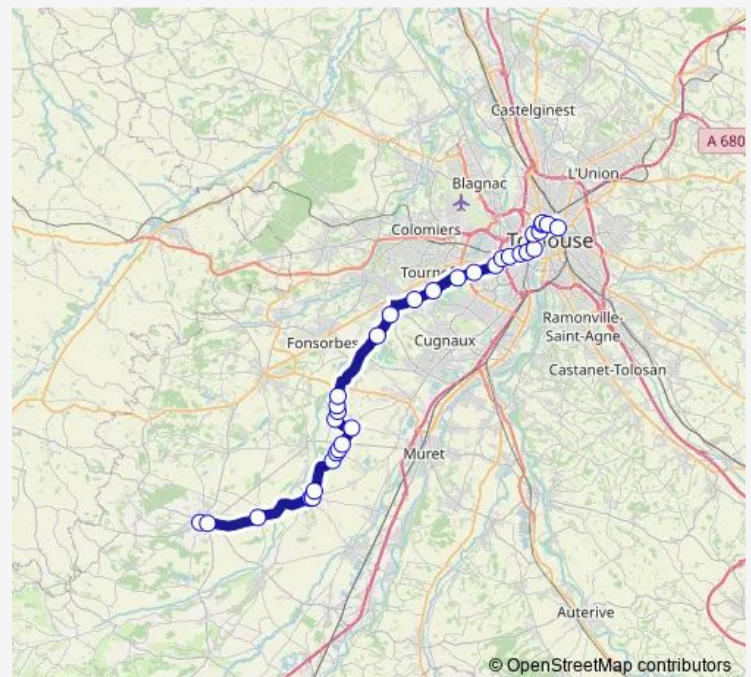

Toulouse - Ardennes

### Route schedule

Rieumes - Le Foirail — Toulouse - Gare Routière

Monday 06:10-12:30

Tuesday 06:10-12:30

Wednesday 06:10-06:40

Thursday 06:10-12:30

Friday 06:10-06:40

Saturday 12:30-12:35

### Route info

Direction: Rieumes - Le Foirail

Stops: 33

Trip Duration: 1 hour 10 min

363 — Rieumes - Plaisance - Toulouse

Toulouse - Vitarelles

Toulouse - Pont Rocade

Toulouse - Hippodrome

Toulouse - Gare Routière