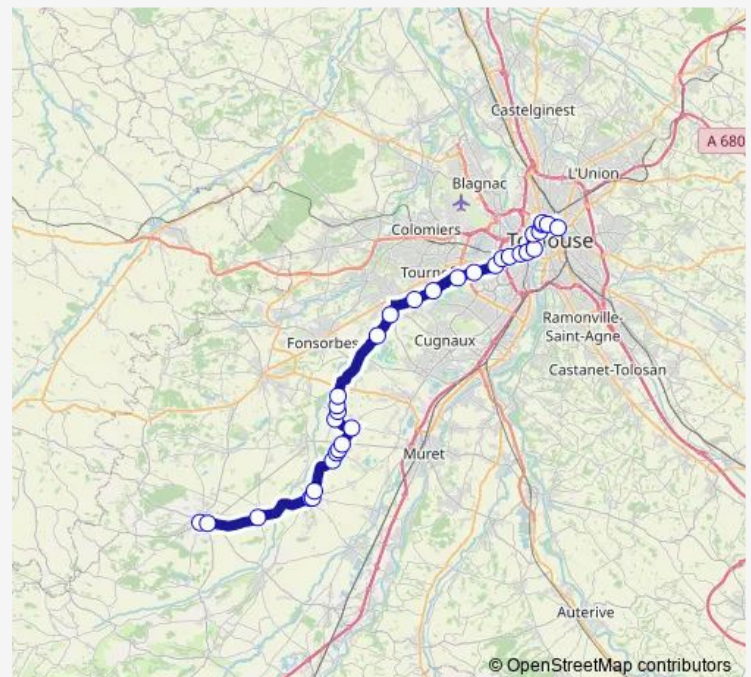

TOURNEFEUILLE - Petit Marquis

TOURNEFEUILLE - Prat

TOULOUSE - Ardennes

Route schedule

RIEUMES - Le Foirail — TOULOUSE - Gare Routière

Monday 06:10-12:30

Tuesday 06:10-12:30

Wednesday 06:10-06:40

Thursday 06:10-12:30

Friday 06:10-06:40

Saturday 12:30-12:35

Sunday —

Route info

Direction: RIEUMES - Le Foirail

Stops: 33

Trip Duration: 1 hour 25 min

363 — Rieumes - Plaisance - Toulouse

TOULOUSE - Vitarelles

TOULOUSE - Pont Rocade

TOULOUSE - Hippodrome

TOULOUSE - Clinique Pasteur

TOULOUSE - Patte d'Oie

TOULOUSE - St Cyprien République

TOULOUSE - Héraclès

TOULOUSE - Compans Caffarelli

TOULOUSE - Pont des Minimes

TOULOUSE - Gutenberg

TOULOUSE - Passerelle

TOULOUSE - Gare Routière

Direction

RIEUMES - Le Foirail — TOULOUSE - Gare Routière

30 stops