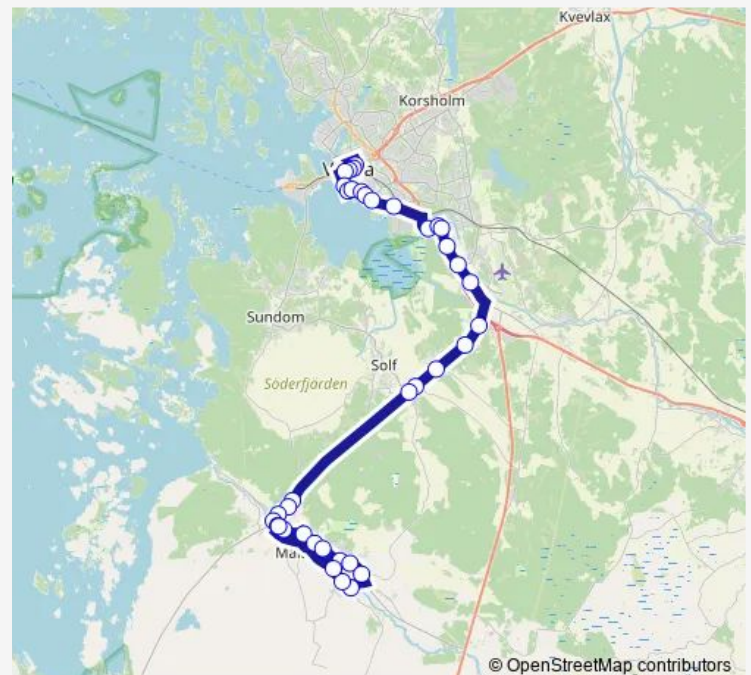

Rantamaantie/ Karhuntie

Kanavasillantie/ Vanha Satama A

Kanavasillantie 2

Latokartanontie/ Varikkokatu

Latokartanontie / YA A

Latokartanontie/ Tarhaajantie A

Lentokentäntie E

Vikby Rantatie E

Marakärret E

Tölby E

Mobackvägen E

Route schedule

Vaasa, Matkakeskus, Laituri 6 — Yttermalax, tk P

Monday	16:20
Tuesday	16:20
Wednesday	16:20
Thursday	16:20
Friday	16:20
Saturday	—
Sunday	—

Route info

Direction: Vaasa, Matkakeskus, Laituri 6

Stops: 39

Trip Duration: 0 hour 45 min

■ 363 — Vaasa, Matkakeskus, Laituri 6 - Yttermalax, tk P

Barkamo E

Klockarbacken E

Brinken E

Berts E

nimetön