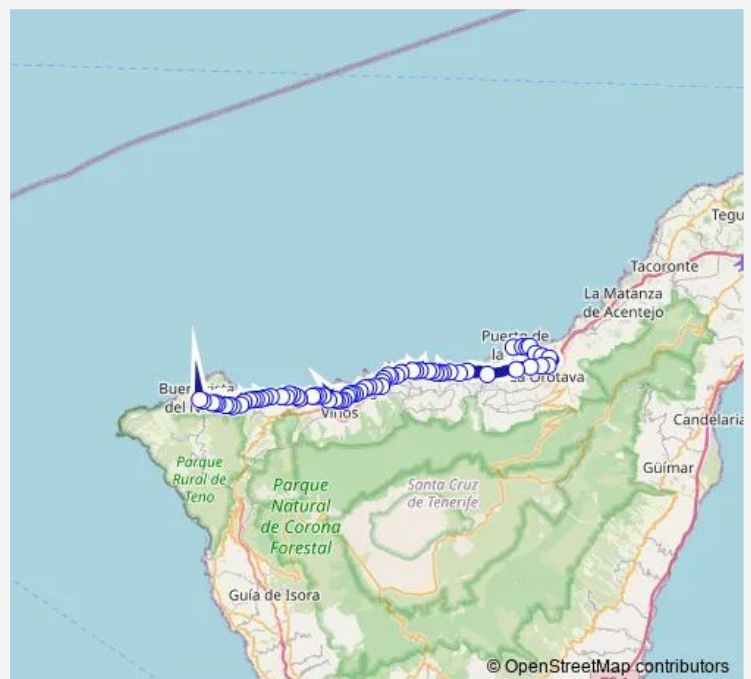

### Route schedule

Estación Icod (T) — Estación Icod (T)

Monday	07:25
Tuesday	07:25
Wednesday	07:25
Thursday	07:25
Friday	07:25
Saturday	—
Sunday	—

### Route info

Direction: Estación Icod (T)

Stops: 10

Trip Duration: 0 hour 18 min