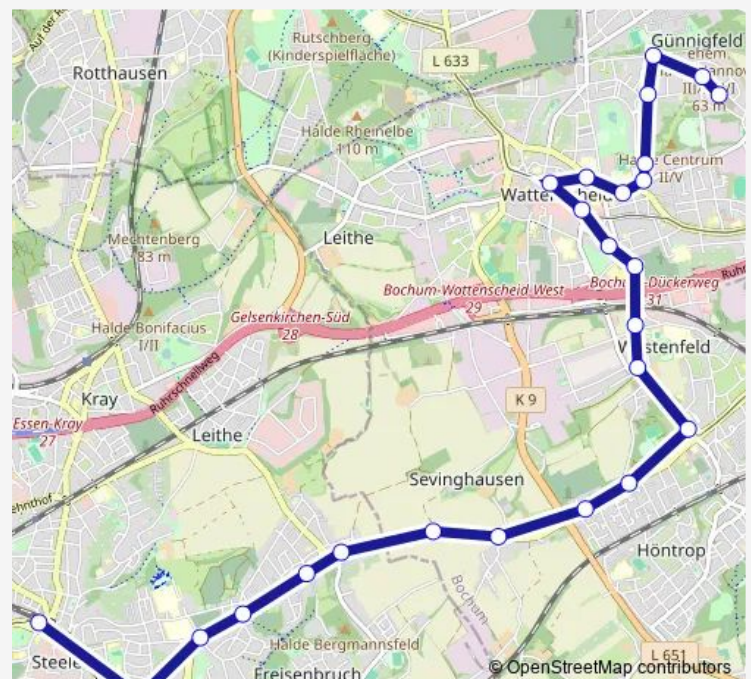

Bochum Vienhovenweg

Essen Haferfeld

Essen Zweibachege

Route schedule

Bochum Roonstr. — Essen Steele S

Monday 04:42-21:31

Tuesday 04:42-21:31

Wednesday 04:42-21:31

Thursday 04:42-21:31

Friday 04:42-21:31

Saturday 05:37-21:31

Sunday 08:31-21:31

Route info

Direction: Bochum Roonstr.

Stops: 25

Trip Duration: 0 hour 34 min

363

Essen Märkische Str.

Essen Freisenbruchstr.

Essen Steele Ost S

Essen Steele S

Direction

Essen Steele S — Bochum Roonstr.

25 stops

[Open route schedule](#)

Essen Steele S

Essen Steele Ost S

Essen Freisenbruchstr.

Essen Märkische Str.

Essen Zweibachegge

Essen Haferfeld

Bochum Vienhovenweg