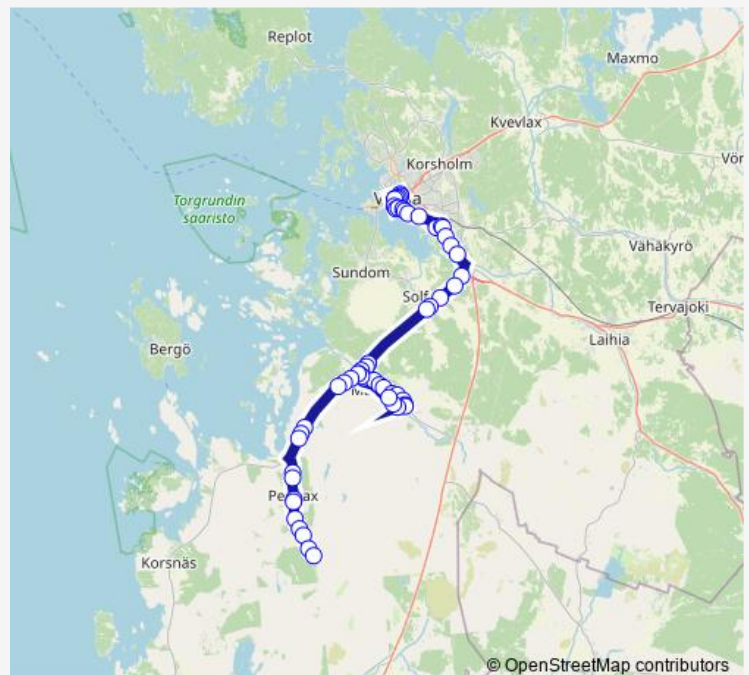

Vaasanpuistikko/ Maasilta pohjoinen

Vaasanpuistikko 17

Tori 2

Vaasanpuistikko 7/ Kaupungintalo

Koulukatu 52

Hietalahdenkatu 2 / Keskussairaala

Hietalahdenkatu 8 / Uimahalli

Rantamaantie / Elisa Stadion

Rantamaantie / Tennis Center

Rantamaantie / Kaarlenkenttä A

Rantamaantie/ Karhutie

Kanavasillantie / Vanha Satama A

Kanavasillantie 2

Latokartanontie / Varikkokatu

Latokartanontie / YA A

Latokartanontie / Tarhaajantie A

Lentokentäntie E

Vikby Rantatie E

Marakärret E

Route schedule

Vaasa, Matkakeskus, Laituri 6 — Nybyntie 1

Monday	16:20
Tuesday	16:20
Wednesday	16:20
Thursday	16:20
Friday	16:20
Saturday	—
Sunday	—

Route info

Direction: Vaasa, Matkakeskus, Laituri 6

Stops: 58

Trip Duration: 1 hour 5 min

■ 363 — Vaasa, Matkakeskus, Laituri 6 - Nybyntie 1

Tölby E

Mobackvägen E

Barkamo E

Klockarbacken E