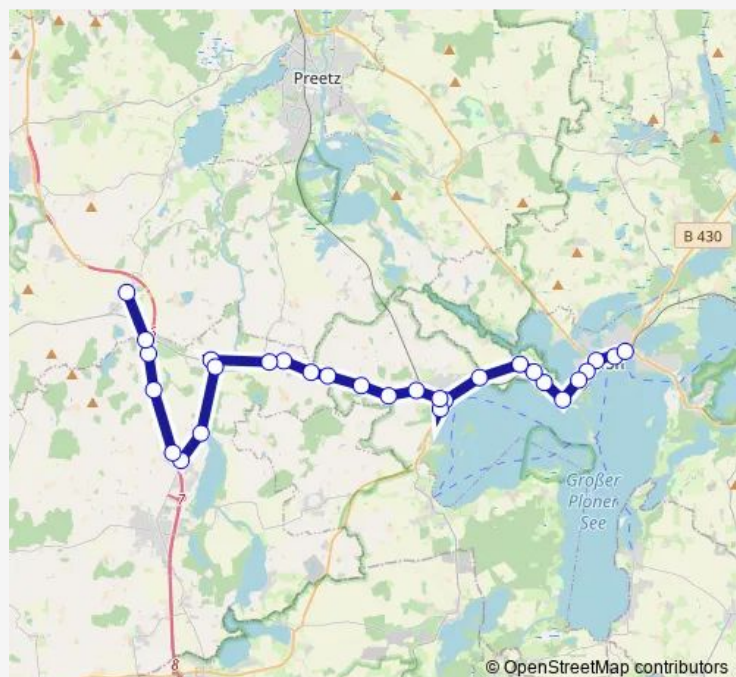

Plön Spitzenort

Plön Kreisverwaltung

Plön Stadtgraben/B430

Route schedule

Kalübbe Alte Schule — Plön Stadtgraben/B430

Monday 13:51

Tuesday 13:51

Wednesday 13:51

Thursday 13:51

Friday 13:51

Saturday —

Sunday —

Route info

Direction: Kalübbe Alte Schule

Stops: 15

Trip Duration: 0 hour 21 min

Direction

Plön ZOB/Bahnhof — Nettelsee Ortsmitte

29 stops

[Open route schedule](#)

Plön ZOB/Bahnhof

Plön Lütjenburger Straße

Plön Stadtgraben/B430

Plön Kreisverwaltung