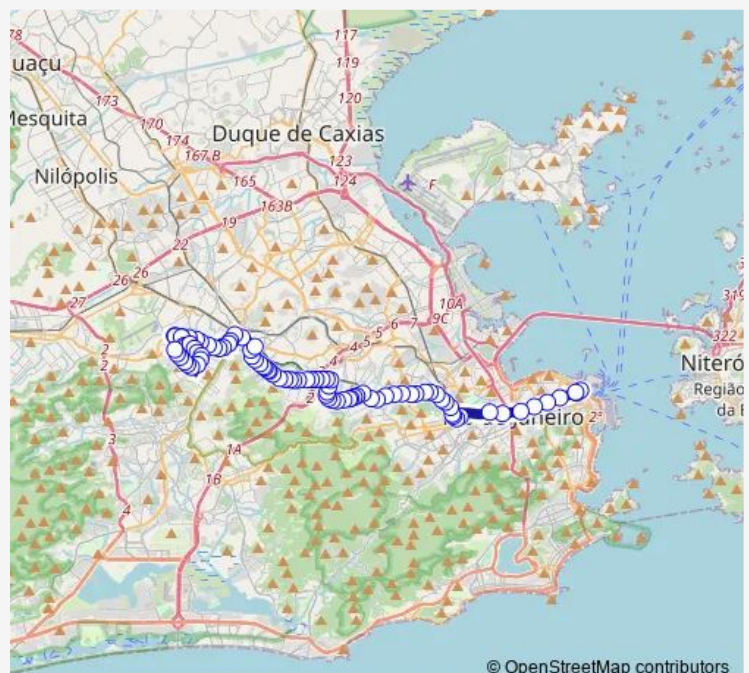

### Route schedule

Ponto Final: Vila Valqueire : Praça Saiqui (Ônibus Convencionais) — Ponto Final: Candelária : Linhas para Zona Oeste

Monday 00:00

Tuesday 00:00

Wednesday 00:00

Thursday 00:00

Friday 00:00

### Route info

Direction: Ponto Final: Vila Valqueire : Praça Saiqui (Ônibus Convencionais)

Stops: 85

Trip Duration: 0 hour 49 min

© OpenStreetMap contributors

Capitão Couto Menezes

Bauru

Padre Manso