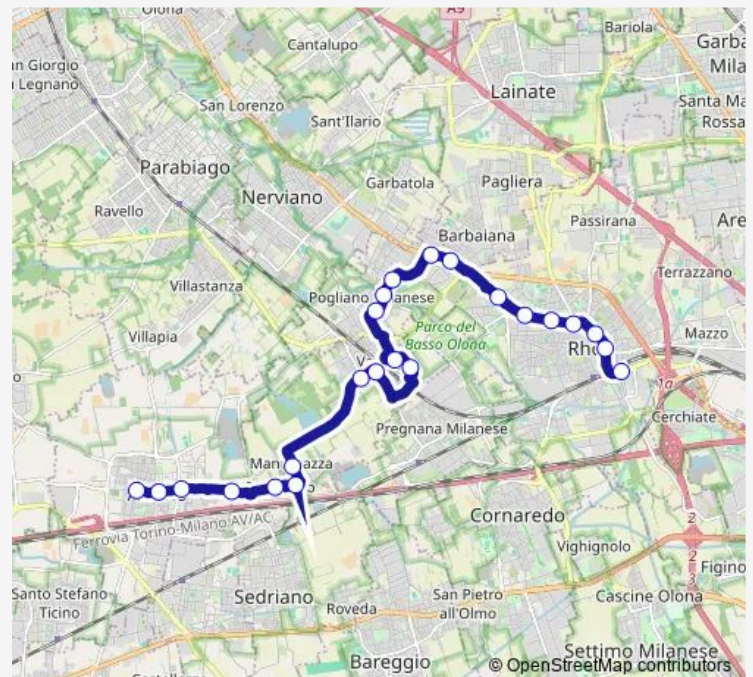

Wednesday 07:20-15:25

Thursday 07:20-15:25

Friday 07:20-15:25

Saturday 07:10-08:40

Sunday —

Route info

Direction: Arluno, Giovanni Xxiii 43

Stops: 23

Trip Duration: 0 hour 41 min

Z618 — Rogorotto - Vanzago - Pogliano m. - Rho

Rho, Europa 129/Marconi,Pasque',Istituto

Rho, Europa/Canova

Direction

Rho, Europa/Canova — Arluno, A. De Gasperi,Municipio

20 stops

[Open route schedule](#)

Rho, Europa/Canova

Rho, Europa fr. 133/Marconi,Paque'

Rho, Europa 194/Bersaglio

Rho, Europa/Lainate,Santuario

Rho, Europa/Cadorna,Ospedale

Rho, Europa/D'Aquino

Rho, Capuana fr. 3/Mattei

Tuesday 08:00-16:00

Wednesday 08:00-16:00

Thursday 08:00-16:00

Friday 08:00-16:00

Saturday 08:00

Sunday —

Route info

Direction: Rho, Europa/Canova