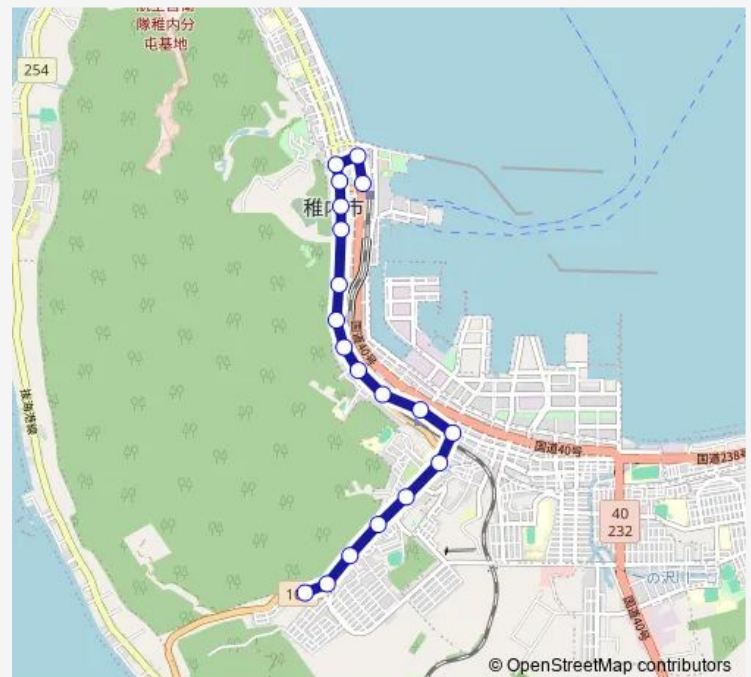

### Route schedule

緑6丁目 — 稚内駅前ターミナル

Monday 07:20-08:20

Tuesday 07:20-08:20

Wednesday 07:20-08:20

Thursday 07:20-08:20

Friday 07:20-08:20

Saturday 07:25-19:07

### Route info

Direction: 緑6丁目

Stops: 19

Trip Duration: 0 hour 23 min

■ 6 緑町線

BusMaps