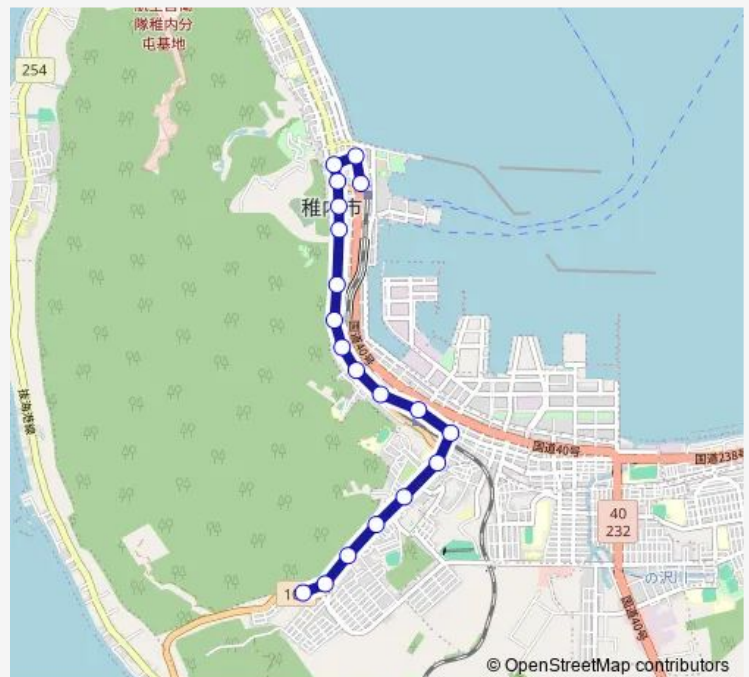

Saturday 07:25-19:07

Sunday 07:25-19:07

Route info

Direction: 緑6丁目

Stops: 19

Trip Duration: 0 hour 23 min

■ 6 緑町線

BusMaps

Direction

稚内駅前ターミナル — 緑6丁目

17 stops

[Open route schedule](#)

稚内駅前ターミナル

稚内郵便局前

市役所前

中央4丁目