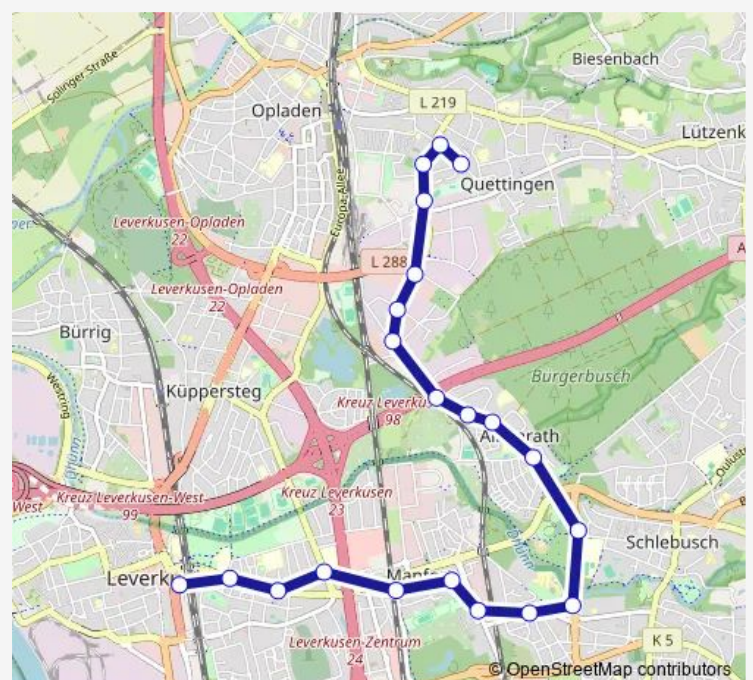

Direction

Wiesdorf Leverkusen Mitte Bf — Leverkusen Quettingen Schützenplatz

21 stops

[Open route schedule](#)

Wiesdorf Leverkusen Mitte Bf

Leverkusen Wiesdorf Hindenburgstr.

Leverkusen Manfort Haberstr.

Leverkusen Manfort Konrad-Adenauer-Platz

Leverkusen Fixheide wupsi Betriebshof

Leverkusen Quettingen Quettinger Str.

Leverkusen Quettingen Torstr.

Leverkusen Quettingen Feldstr./Kolbergerstr.

Leverkusen Quettingen Schützenplatz

Route schedule

Wiesdorf Leverkusen Mitte Bf — Leverkusen Quettingen Schützenplatz

Monday	05:03-00:08 ⁺¹
Tuesday	05:03-00:08 ⁺¹
Wednesday	05:03-00:08 ⁺¹
Thursday	05:03-00:08 ⁺¹
Friday	05:03-00:08 ⁺¹
Saturday	06:36-00:08 ⁺¹
Sunday	08:36-00:08 ⁺¹

Route info

Direction: Wiesdorf Leverkusen Mitte Bf

Stops: 21

Trip Duration: 0 hour 31 min

Direction

Leverkusen Quettingen Schützenplatz — Wiesdorf Leverkusen Mitte Bf

19 stops

[Open route schedule](#)

Leverkusen Quettingen Schützenplatz

Leverkusen Quettingen Quettinger Str.